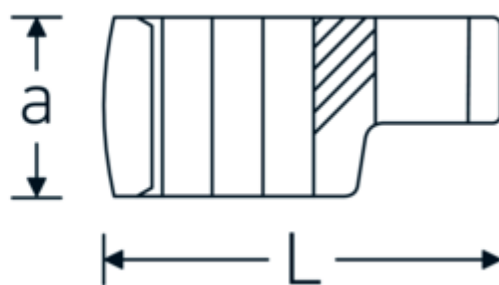

## Crowning-Schlüssel, metrisch

440

Art.-Nr. 01190012

GTIN 4018754000746

Modell 440 12

### Bezeichnung.

1/4 " Crowring-Schlüssel SW 12mm L.30,8mm

### Technische Attribute.

|                               |         |
|-------------------------------|---------|
| a                             | 14 mm   |
| Antriebsvierkant innen (Zoll) | 1/4 "   |
| Breite mm (b)                 | 20,6 mm |
| Länge mm (L)                  | 30,8 mm |
| S                             | 15,7 mm |
| Schlüsselweite [mm]           | 12 mm   |
| W                             | 9 mm    |