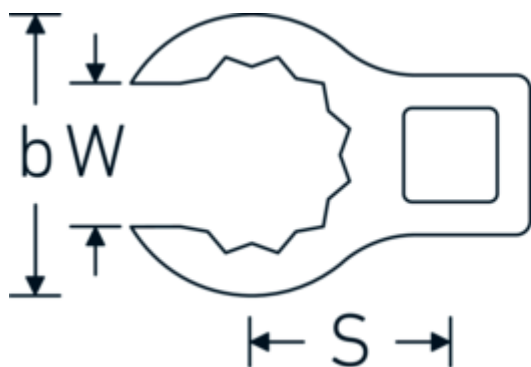

## Crowning-Schlüssel, metrisch

440

Art.-Nr. 01190012

GTIN 4018754000746

Modell 440 12

### Bezeichnung.

1/4 " Crowring-Schlüssel SW 12mm L.30,8mm

### Eigenschaften.

- Doppelsechskant mit AS-Drive-Profil
- Chrome Alloy Steel, verchromt

### Technische Attribute.

|                               |         |
|-------------------------------|---------|
| a                             | 14 mm   |
| Antriebsvierkant innen (Zoll) | 1/4 "   |
| Breite mm (b)                 | 20,6 mm |
| Länge mm (L)                  | 30,8 mm |
| S                             | 15,7 mm |
| Schlüsselweite [mm]           | 12 mm   |
| W                             | 9 mm    |