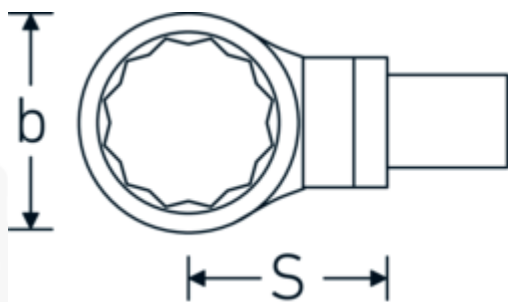

### Aanwijzing.

Insteekringsleutel Maat 60mm Wkz.Aufn.22 x 28

## Technische kenmerken.

Breedte mm (b)	93 mm
Afmeting gereedschapshouder [vierkant inwendig]	22 x 28 mm
Hoogte mm (h)	22 mm
S	55 mm
Sleutelplaatdikte [mm]	60 mm

## Logistieke gegevens.

Diepte mm (IFS)	140
Breedte mm (IFS)	93
Hoogte mm (IFS)	30
WEEE/ElektroG	nicht ear-pflichtig
Lengte (verpakt, mm)	140
Breedte (verpakt, mm)	93
Hoogte (verpakt, mm)	30
Volume (verpakt, dm3)	0.3906 dm3
Artikelnr.	58221060
Gewicht (bruto, KG)	0,867
Gewicht PAP (KG)	0,000
Gewicht PVC (KG)	0,006
GTIN	4018754238859
Land van oorsprong AWR	GERMANY
Regio van oorsprong	Nordrhein-Westfalen
Douanetarief nr.	82041100
Verpakkingsstandaard	1
Gewicht (g)	867 g