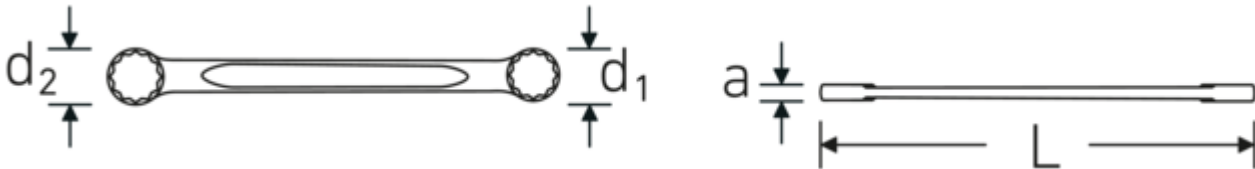

Dubbel-T-profiel

Onze combinatie- en ringsleutels hebben een extra uitsparing in het midden van het gereedschap. Vergelijkbaar met het principe van een dubbele T-balk biedt dit een enorme overdrachtscapaciteit en maximale sterkte bij een lager gewicht.

Dunwandige ringen

De smalle diameter van onze ringen vereenvoudigt het werk in krappe ruimtes. De zijkanten van de ringen zijn hoger dan bij standaardmoeren, waardoor vastlopen wordt voorkomen.

Technische tekening.

Technische kenmerken.

a	11 mm
Uitvoerprofiel	Dubbel-zeskant AS-drive
d1	34,7 mm
d2	38,5 mm
DIN	DIN 837 / ISO 10103
Lengte mm (L)	290 mm
Flatbreedte 1 [mm]	24 mm
Breedte over vlakken 2 [mm]	27 mm

Logistieke gegevens.

Diepte mm (IFS)	290
Breedte mm (IFS)	39
Hoogte mm (IFS)	11
Lengte (verpakt, mm)	305
Breedte (verpakt, mm)	80
Hoogte (verpakt, mm)	40
Volume (verpakt, dm ³)	0.976 dm ³
Artikelnr.	41052427
Gewicht (bruto, KG)	1,125
Gewicht PAP (KG)	0,000
Gewicht PVC (KG)	0,013
GTIN	4018754021406
Land van oorsprong AWR	GERMANY
Regio van oorsprong	Nordrhein-Westfalen
WEEE/ElektroG	nicht ear-pflichtig
Douanetarief nr.	82041100
Verpakkingsstandaard	5
Gewicht (g)	225 g