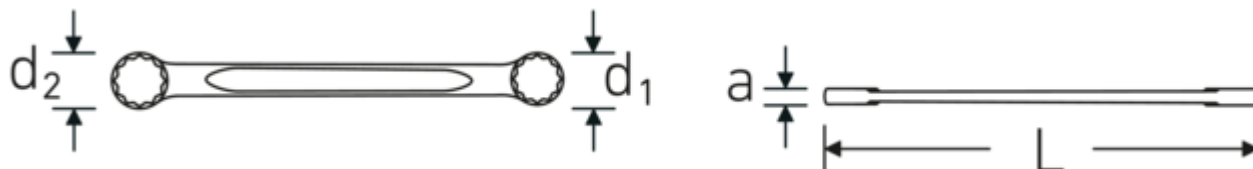

Tekniske egenskaber.

a	9 mm
Udgangprofil	Dobbeltsekskant AS-drive
d1	26,3 mm
d2	30,5 mm
DIN	DIN 837 / ISO 10103
Længde mm. (L)	210 mm
Nøglestørrelse 1 [mm.]	18 mm
Nøglestørrelse 2 [mm.]	21 mm

Logistiske data.

Dybde mm. (IFS)	209
Bredde mm. (IFS)	31
Højde mm. (IFS)	10
Længde (pakket, mm.)	220
Bredde (pakket, mm.)	75
Højde (pakket, mm.)	50
Volym (förpackad, dm³)	0.825 dm³
Art. nr.	41051821
Vægt (brutto, kg)	0,540
Vægt PAP (kg)	0,000
Vægt PVC (kg)	0,010
GTIN	4018754021352
Oprindelsesland AWR	GERMANY
Oprindelsesregion	Nordrhein-Westfalen
WEEE/ElektroG	nicht ear-pflichtig
Toldtarif nr.	82041100
Pakkestandard	5
Vægt (g)	107 g

Varianter.

Art. nr.	Model nr. (ERP)	Betegnelse	GTIN
41050607	21 6 x 7	Doppeltringnøgle Str. 6 x 7 mm L.100mm	4018754021222
41050809	21 8 x 9	Doppeltringnøgle Str. 8 x 9 mm L.115mm	4018754021239