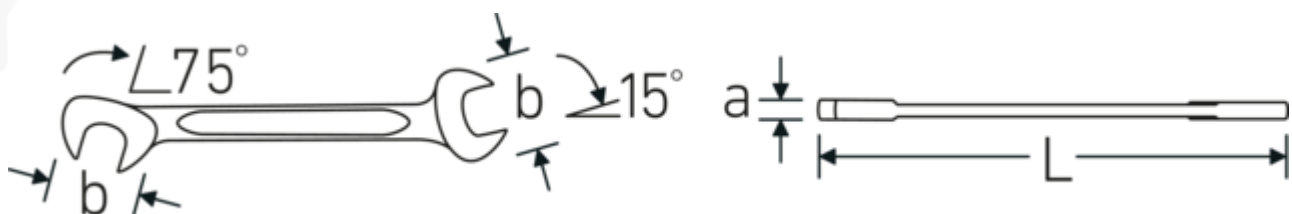

#### Dubbel T-profil

Våra kombinations- och u-ringnycklar har en extra fördjupning i mitten av verktyget. Precis som principen med en dubbel T-balk ger detta en enorm bärförmåga och maximal styrka samtidigt som vikten minskas.

#### Offset Shaft Design

Våra skiftnycklar är specialutformade med extra förstärkning i de belastningszoner där den största kraften appliceras - nämligen vid förbindelsen mellan käften och skftet - för att förhindra deformation.

## Technical Attributes.

<b>a</b>	3 mm
<b>Bredd mm (b)</b>	21 mm
<b>Längd mm (L)</b>	105 mm
<b>Käkens position</b>	15/75 °
<b>Nyckelstorlek 1 [tum]</b>	3/8 "
<b>Nyckelstorlek 2 [tum]</b>	3/8 "