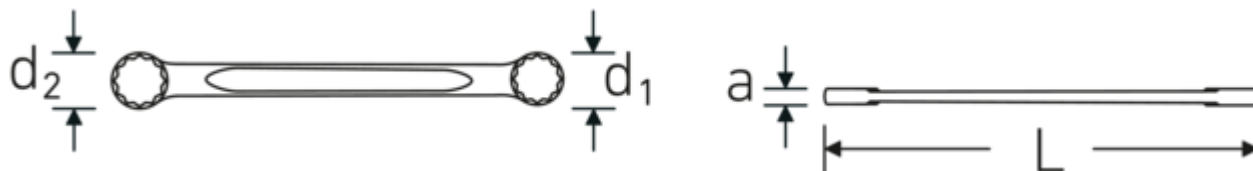

Technical Attributes.

a	6 mm
Utgangsprofil	Dobbel sekskant AS-stasjon
d1	12,5 mm
d2	15,4 mm
DIN	DIN 837 / ISO 10103
Lengde mm (L)	115 mm
Nøkkelstørrelse 1 [mm]	8 mm
Nøkkelstørrelse 2 [mm]	10 mm

Logistics data.

Dybde mm (IFS)	115
Bredde mm (IFS)	15
Høyde mm (IFS)	6
Längd (pakket, mm)	115
Bredde (pakket, mm)	60
Høyde (pakket, mm)	16
Volum (pakket, dm³)	0.1104 dm³
Varenr.	41050810
Vekt (brutto, kg)	0,180
Vekt PAP (kg)	0,000
Vekt PVC (kg)	0,004
GTIN	4018754021246
Opprinnelsesland AWR	GERMANY
Opprinnelsesregion	Nordrhein-Westfalen
WEEE/ElektroG	nicht ear-pflichtig
Tolltariff nr.	82041100
Emballasjestandard	10
Vekt (g)	18 g

Variants.

Varenr.	Modell nr. (ERP)	Betegnelse	GTIN
41050607	21 6 x 7	Dobbel ringnøkkel Str. 6 x 7 mm L.100mm	4018754021222
41050809	21 8 x 9	Dobbel ringnøkkel Str. 8 x 9 mm L.115mm	4018754021239