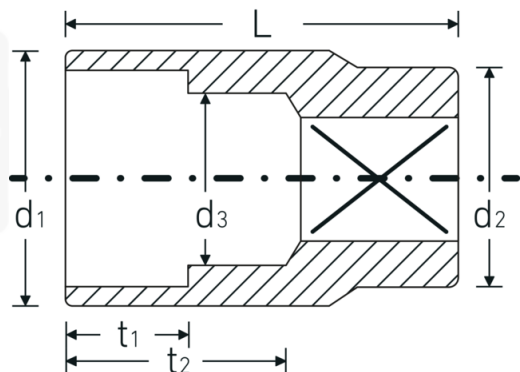

Steckschlüsseinsätze 1/2", metrisch

52

Art.-Nr. 03030010

GTIN 4018754005826

Modell 52 10

Bezeichnung.

1/2 " Steckschlüsseinsatz SW 10mm L.38mm

Eigenschaften.

Technische Zeichnung.

Technische Attribute.

Abtriebsprofil	Sechskant AS-Drive
Antriebsvierkant innen (Zoll)	1/2 "
d1	14,5 mm
d2	22 mm
d3	9 mm
DIN	DIN 3124 / ISO 2725-1, ASME B 107.5M, DIN EN 3709
Länge mm (L)	38 mm
Schlüsselweite [mm]	10 mm
t1	9 mm
t2	22 mm

Logistikdaten.

Tiefe mm (IFS)	38
Breite mm (IFS)	23
Höhe mm (IFS)	23
WEEE/ElektroG	nicht ear-pflichtig
Länge (verpackt, mm)	128
Breite (verpackt, mm)	58
Höhe (verpackt, mm)	40
Volumen (verpackt, dm3)	0.29696 dm3
Art.-Nr.	03030010
Gewicht (brutto, kg)	0,510
Gewicht PAP (kg)	0,000
Gewicht PVC (kg)	0,006
GTIN	4018754005826
Ursprungsland AWR	GERMANY
Ursprungsregion	Nordrhein-Westfalen
Zolltarifnr.	82042000
Packnorm	10
Gewicht (g)	51 g

Varianten.

Art.-Nr.	Modell-Nr. (ERP)	Bezeichnung	GTIN
03030008	52 8	1/2 " Steckschlüsseleinsatz SW 8mm L.38mm	4018754005802
03030009	52 9	1/2 " Steckschlüsseleinsatz SW 9mm L.38mm	4018754005819
03030010	52 10	1/2 " Steckschlüsseleinsatz SW 10mm L.38mm	4018754005826
03030011	52 11	1/2 " Steckschlüsseleinsatz SW 11mm L.38mm	4018754005833
03030012	52 12	1/2 " Steckschlüsseleinsatz SW 12mm L.38mm	4018754005840
03030013	52 13	1/2 " Steckschlüsseleinsatz SW 13mm L.38mm	4018754005857
03030014	52 14	1/2 " Steckschlüsseleinsatz SW 14mm L.38mm	4018754005864
03030015	52 15	1/2 " Steckschlüsseleinsatz SW 15mm L.38mm	4018754005871
03030016	52 16	1/2 " Steckschlüsseleinsatz SW 16mm L.38mm	4018754005888
03030017	52 17	1/2 " Steckschlüsseleinsatz SW 17mm L.38mm	4018754005895
03030018	52 18	1/2 " Steckschlüsseleinsatz SW 18mm L.38mm	4018754005901
03030019	52 19	1/2 " Steckschlüsseleinsatz SW 19mm L.38mm	4018754005918
03030020	52 20	1/2 " Steckschlüsseleinsatz SW 20mm L.42mm	4018754005925
03030021	52 21	1/2 " Steckschlüsseleinsatz SW 21mm L.42mm	4018754005932