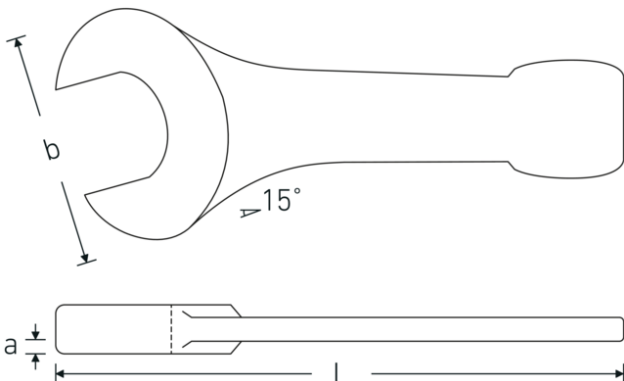

Slag gaffelnøgle

4204

Art. nr. **42040030**
GTIN **4018754023660**
Model **4204 30**

Betegnelse. Slaggaffelnøgle Str. 30mm L.190mm

Egenskaber.

- DIN 133
- specialstål, stålgrå

Fordele.

DIN 133

Teknisk tegning.

Tekniske egenskaber.

a	17 mm
Bredde mm. (b)	62 mm

Logistiske data.

Dybde mm. (IFS)	187
Bredde mm. (IFS)	62

DIN	DIN 133	Højde mm. (IFS)	18
Længde mm. (L)	190 mm	Længde (pakket, mm.)	187
Nøglestørrelse 1 [mm.]	30 mm	Bredde (pakket, mm.)	62
		Højde (pakket, mm.)	18
		Volym (förpackad, dm3)	0.208692 dm3
		Art. nr.	42040030
		Vægt (brutto, kg)	0,451
		Vægt PAP (kg)	0,000
		Vægt PVC (kg)	0,007
		GTIN	4018754023660
		Oprindelsesland AWR	GERMANY
		Oprindelsesregion	Nordrhein-Westfalen
		WEEE/ElektroG	nicht ear-pflichtig
		Toldtarif nr.	82041100
		Pakkestandard	1
		Vægt (g)	451 g