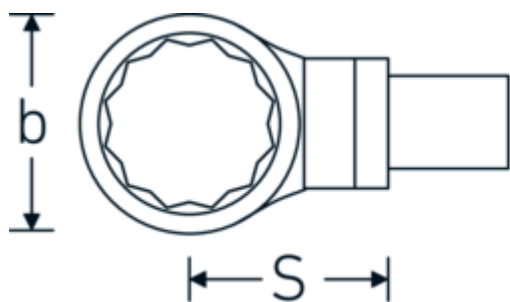

Ring-Einsteckwerkzeug

732/100

Art.-Nr. 58221041
GTIN 4018754238811
Modell 732/100 SW 41

Bezeichnung.

Ring-Einsteckwerkzeug SW 41mm Wkz.Aufn.22 x 28

Eigenschaften.

- Doppelsechskant mit AS-Drive-Profil
- für Drehmomentschlüssel mit Vierkantaufnahme
- Verchromung über Nickel, dauerhaft und abplatzsicher
- im Gesenk geschmiedet, gehärtet und im Ölbad abgekühlt
- stark belastbar, außergewöhnlich langlebig

Technische Zeichnung.

Technische Attribute.

Breite mm (b)	61 mm
Größe Wkz.-Aufnahme [Innenvierkant]	22 x 28 mm
Höhe mm (h)	18 mm
S	55 mm
Schlüsselweite [mm]	41 mm

Logistikdaten.

Tiefe mm (IFS)	130
Breite mm (IFS)	62
Höhe mm (IFS)	32
WEEE/ElektroG	nicht ear-pflichtig
Länge (verpackt, mm)	132
Breite (verpackt, mm)	64

Höhe (verpackt, mm)	34
Volumen (verpackt, dm³)	0.287232 dm ³
Art.-Nr.	58221041
Gewicht (brutto, kg)	0,635
Gewicht PAP (kg)	0,000
Gewicht PVC (kg)	0,005
GTIN	4018754238811
Ursprungsland AWR	GERMANY
Ursprungsregion	Nordrhein-Westfalen
Zolltarifnr.	82041100
Packnorm	1
Gewicht (g)	630 g

Varianten.

Art.-Nr.	Modell-Nr. (ERP)	Bezeichnung	GTIN
58221024	732/100 SW 24	Ring-Einsteckwerkzeug SW 24mm Wkz.Aufn.22 x 28	4018754238750
58221027	732/100 SW 27	Ring-Einsteckwerkzeug SW 27mm Wkz.Aufn.22 x 28	4018754238767
58221030	732/100 SW 30	Ring-Einsteckwerkzeug SW 30mm Wkz.Aufn.22 x 28	4018754238774
58221032	732/100 SW 32	Ring-Einsteckwerkzeug SW 32mm Wkz.Aufn.22 x 28	4018754238781
58221034	732/100 SW 34	Ring-Einsteckwerkzeug SW 34mm Wkz.Aufn.22 x 28	4018754238798
58221036	732/100 SW 36	Ring-Einsteckwerkzeug SW 36mm Wkz.Aufn.22 x 28	4018754238804
58221041	732/100 SW 41	Ring-Einsteckwerkzeug SW 41mm Wkz.Aufn.22 x 28	4018754238811
58221046	732/100 SW 46	Ring-Einsteckwerkzeug SW 46mm Wkz.Aufn.22 x 28	4018754238828
58221050	732/100 SW 50	Ring-Einsteckwerkzeug SW 50mm Wkz.Aufn.22 x 28	4018754238835
58221055	732/100 SW 55	Ring-Einsteckwerkzeug SW 55mm Wkz.Aufn.22 x 28	4018754238842
58221060	732/100 SW 60	Ring-Einsteckwerkzeug SW 60mm Wkz.Aufn.22 x 28	4018754238859