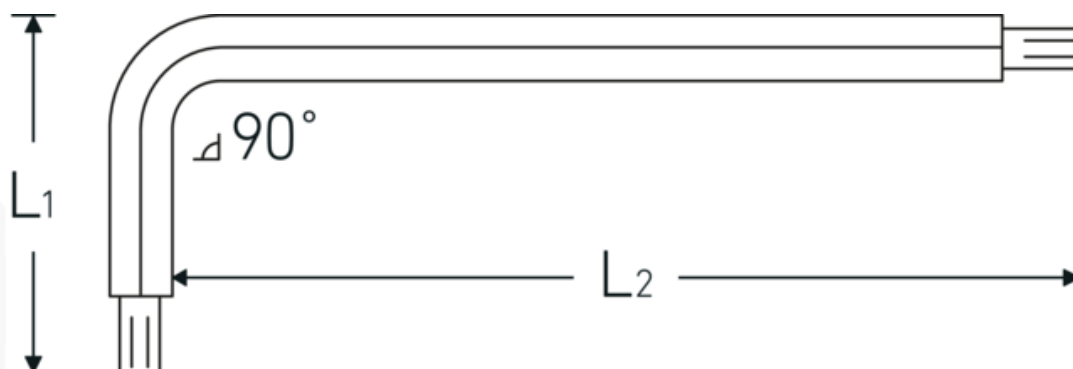

### Désignation.

Tournevis coudés Lg.18mm x 67mm

### Caractéristiques.

- pour vis TORX®
- série longue
- avec pointe sphérique du côté long
- angle jusqu'à 25° de chaque côté
- Chrome-Vanadium, brunies

## Attributs techniques.

<b>Empreinte</b>	TORX®
<b>Taille Profil de sortie</b>	T9
<b>L1</b>	18 mm
<b>L2</b>	67 mm