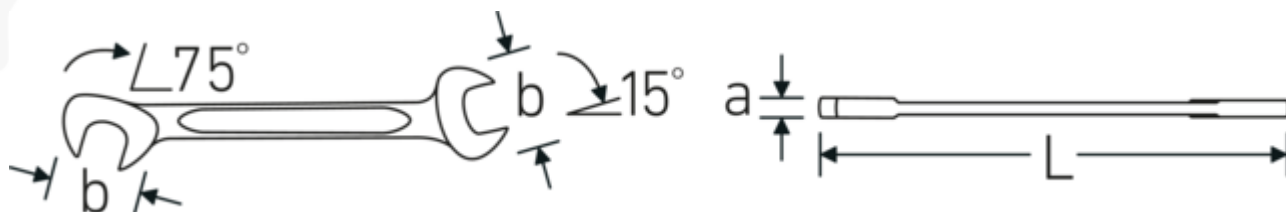

#### Profilo a doppia T

Le nostre chiavi combinate e ad anello sono dotate di un ulteriore incavo al centro dell'utensile. Simile al principio di una doppia trave a T, questo sistema offre una straordinaria capacità di serraggio e la massima resistenza, riducendo al contempo il peso.

#### Offset Shaft Design

Le nostre chiavi sono state appositamente progettate con un rinforzo aggiuntivo nelle zone di carico in cui viene applicata la maggior quantità di forza, ovvero nel punto di collegamento tra la ganaschia e il gambo, per evitare deformazioni.

## Attributi tecnici.

a	2 mm
Larghezza mm (b)	14.7 mm
Lunghezza mm (L)	91 mm
Posizione della bocca	15/75 °
Larghezza tra le piastre 1 [mm]	7 mm
Larghezza tra le piastre 2 [mm]	7 mm