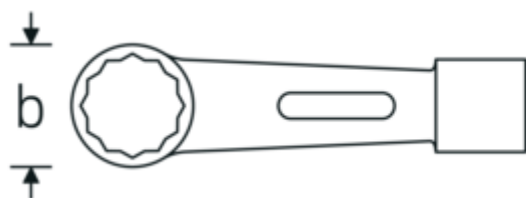

Klucze oczkowe do pobijania

StahlwilleSTABIL® 8

Art. nr 42010110
GTIN 4018754023363
Modelka 8 110

Oznaczenie. Klucz oczkowy udarowy Rozmiar 110 mm Dł.500mm

Właściwości. StahlwilleSTABIL®
• stal stopowa chromowa, lakierowane na zielono

Rysunek techniczny.

Atrybuty techniczne.

a	82 mm
Szerokość mm (b)	156 mm
Długość mm (L)	500 mm
Szerokość w poprzek mieszkań 1 [mm]	110 mm

Dane logistyczne.

Głębokość mm (IFS)	507
Szerokość mm (IFS)	156
Wysokość mm (IFS)	83
Długość (w opakowaniu, mm)	507

Szerokość (w opakowaniu, mm)	156
Wysokość (w opakowaniu, mm)	83
Objętość (w opakowaniu, dm³)	6.564636 dm ³
Art. nr	42010110
Waga (brutto, kg)	14,492
Waga PAP (kg)	0,000
Waga PVC (kg)	0,000
GTIN	4018754023363
Kraj pochodzenia AWR	GERMANY
Region pochodzenia	Nordrhein-Westfalen
WEEE/ElektroG	nicht ear-pflichtig
Nr taryfy celnej	82041100
Standard pakowania	1
Waga (g)	14492 g