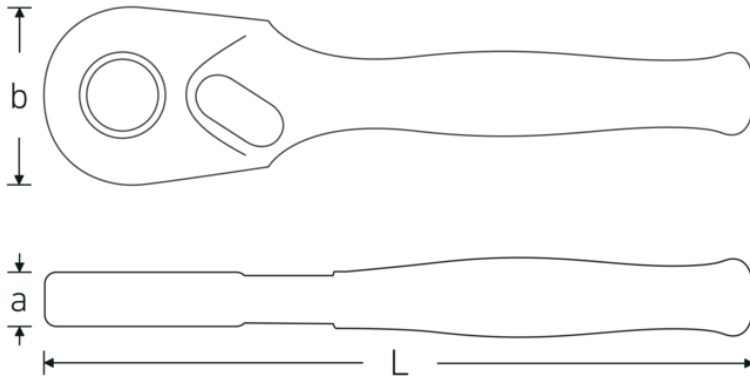

Bit fijtandige ratel 1/4

415SGB N

Artikelnr. 11132020
GTIN 4018754282944
Model 415SGB N

Aanwijzing.

1/4 Fijntandratel voor bits RSW.4.5° L.117mm

Eigenschappen.

- Schakelbaar
- 80 tanden
- Met stalen handvat
- Inwendige hex 1/4"
- DIN 3126/ISO 1173 D 6,3 voor bits-schroevendraaierbits 1/4"
- Inwendige hex met ringdrukveer
- Bits zijn gemakkelijk in te brengen, vergrendelen goed en kunnen er zonder problemen weer uitgetrokken worden; ook zeskantig met brede groef (vorm E, DIN 3126/ISO 1173)
- voor werken in krappe ruimtes, met werkhoeck van slechts 4,5°
- FOD-preventief door schroefloze uitvoering

Fijntandmechanisme

Onze fijntandratels met 80 tanden grijpen na slechts 4,5° weer aan voor maximale precisie in krappe ruimtes. 8 paar parallelle tanden zorgen tegelijkertijd voor een maximale overdrachtscapaciteit en een bijzonder soepele loop, ook bij hoge aanhaalmomenten.

Technische tekening.

Technische kenmerken.

a	10,7 mm
Buitenzeskant aandrijving (inch)	1/4
Aantal tanden	80
Werkhoek	4.5 °
Breedte mm (b)	22.6 mm
DIN	DIN 3126 / ISO 1173 Form C 6,3
Lengte mm (L)	117 mm

Logistieke gegevens.

Diepte mm (IFS)	118
Breedte mm (IFS)	22
Hoogte mm (IFS)	19
WEEE/ElektroG	nicht ear-pflichtig
Lengte (verpakt, mm)	130
Breedte (verpakt, mm)	45
Hoogte (verpakt, mm)	30
Volume (verpakt, dm3)	0.1755 dm3
Artikelnr.	11132020
Gewicht (bruto, KG)	0,400
Gewicht PAP (KG)	0,000
Gewicht PVC (KG)	0,007
GTIN	4018754282944
Land van oorsprong AWR	GERMANY
Regio van oorsprong	Nordrhein-Westfalen
Douanetarief nr.	82042000
Verpakkingsstandaard	5
Gewicht (g)	85 g