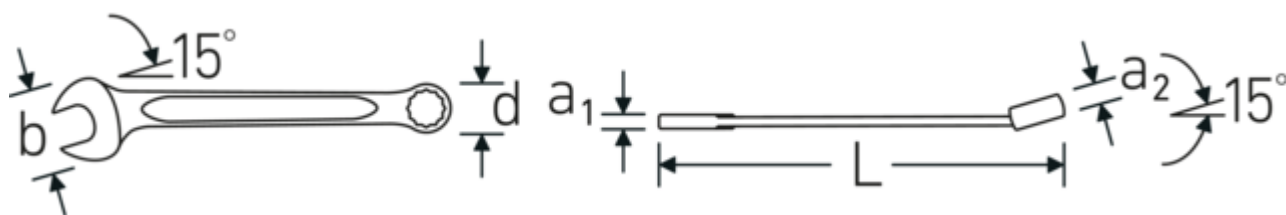

Anti-Slip-Drive

Den speciella AS-Drive-profilen möjliggör hög kraftöverföring till skruvarnas och bultarnas ytor utan att skada dem. Detta förhindrar också att skruvhuvudet slits av.

Tunnväggiga ringar

Ringens tunna väggdiameter underlättar arbete i trånga utrymmen. Ringsidorna är högre än standardmuttrarna, vilket förhindrar klämning.

Technical Drawing.

Technical Attributes.

a1	7 mm
a2	13 mm
Bredd mm (b)	45 mm
d	29 mm
DIN	DIN 3113 Form A / ISO 7738 Form A
Längd mm (L)	230 mm
Käkens position	15 °
Nyckelstorlek 1 [mm]	20 mm
Ringposition	15 °
Nyckelstorlek 2 [mm]	20 mm
t	10 mm