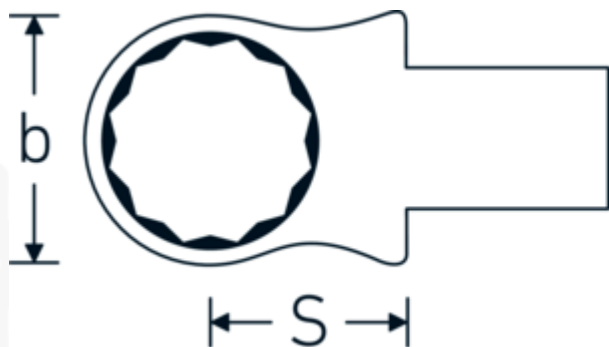

### Aanwijzing.

Insteekringsleutel Maat 19mm Wkz.Aufn.14 x 18

### Eigenschappen.

- Voor momentsleutels met vierkante mof
- Vastgezet door penvergrendeling
- Verchroomd over nikkel, duurzaam en spaanbestendig
- Drop gesmeed, gehard en gekoeld in een oliebad
- Extreem veerkrachtig, uitzonderlijk duurzaam

## Technische kenmerken.

Breedte mm (b)	30.5 mm
Afmeting gereedschapshouder [vierkant inwendig]	14 x 18 mm
Hoogte mm (h)	13 mm
S	25 mm
Sleutelplaatdikte [mm]	19 mm