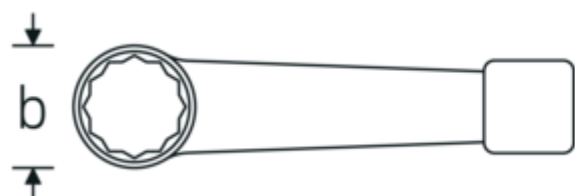

## Llaves de percusión con boca en estrella

**4205**

Núm. art. **42050041**  
GTIN **4018754024179**  
Modelo **4205 41**

**Designación.** Llave de anillo de impacto SW 41mm Long.225mm

**Descripción.**

- DIN 7444
- acero especial, gris acero

## Dibujo técnico.

## Atributos técnicos.

<b>a</b>	20,5 mm
<b>Anchura mm (b)</b>	66 mm
<b>DIN</b>	DIN 7444
<b>Longitud mm (L)</b>	225 mm
<b>Superficie</b>	gris acero
<b>Anchura de los planos 1 [mm]</b>	41 mm

42050165	4205 165	Llave de anillo de impacto SW 165mm Long.650mm	4018754024506
42050170	4205 170	Llave de anillo de impacto SW 170mm Long.650mm	4018754024513
42050175	4205 175	Llave de anillo de impacto SW 175mm Long.650mm	4018754024520
42050180	4205 180	Llave de anillo de impacto SW 180mm Long.650mm	4018754024537
42050210	4205 210	Llave de anillo de impacto SW 210mm Long.750mm	4018754024575