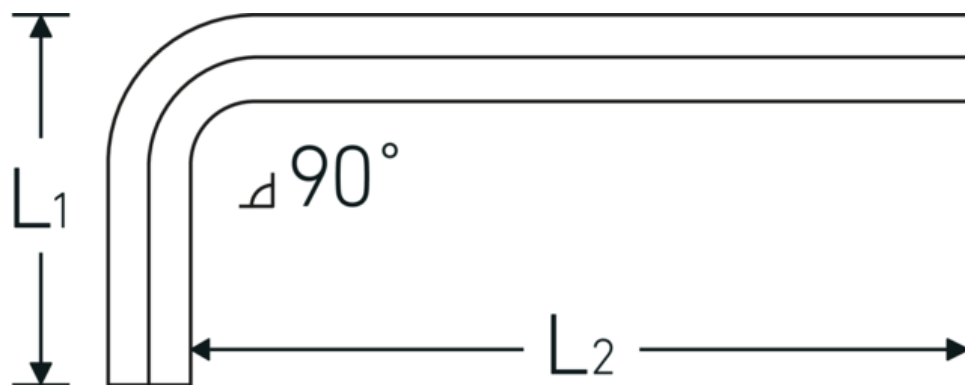

Insexnycklar

10760

Art. no. 43153014
GTIN 4018754332199
Model 10760 14
WINKELSCHRAUBENDREHER
SECHSKANT

Label. Utgång sexkant 14mm L.56mm x 140mm

Features.

- DIN ISO 2936
- för insexskruv
- kromvanadium, förnicklade (0,7; 0,9; 1,3 mm brunerade)

Technical Drawing.

Technical Attributes.

Utgång sexkant utsida (mm)	14 mm
DIN	DIN ISO 2936
L1	56 mm
L2	140 mm

Logistics data.

Djup mm (IFS)	149
Bredd mm (IFS)	69
Höjd mm (IFS)	16
Längd (packad, mm)	260
Bredd (packad, mm)	150
Höjd (packad, mm)	17

Volym (förpackad, dm3)	0.663 dm3
Art. no.	43153014
Vikt (brutto, kg)	1,274
Vikt PAP (kg)	0,000
Vikt PVC (kg)	0,008
GTIN	4018754332199
Ursprungsland AWR	GERMANY
Ursprungsregion	Nordrhein-Westfalen
WEEE/ElektroG	nicht ear-pflichtig
Tulltaxa nr.	82054000
Förpackningsstandard	5
Vikt (g)	261 g

Variants.

Art. no.	Modell no. (ERP)	Beteckning	GTIN
43153090	10760 0.9MM 0.035 ZOLL WINKELSCHRAUBENDREHER SECHSKANT	Utgång sexkant 0,9mm L.11mm x 33mm	4018754332069
43153130	10760 1.3MM 0.050 ZOLL WINKELSCHRAUBENDREHER SECHSKANT	Utgång sexkant 1,3mm L.13mm x 41mm	4018754332076
43153150	10760 1.5 WINKELSCHRAUBENDREHER SECHSKANT	Utgång sexkant 1,5mm L.15,5mm x 46,5mm	4018754332083
43153002	10760 2 WINKELSCHRAUBENDREHER SECHSKANT	Utgång sexkant 2mm L.18mm x 52mm	4018754332090
43153250	10760 2.5 WINKELSCHRAUBENDREHER SECHSKANT	Utgång sexkant 2,5mm L.20,5mm x 58,5mm	4018754332106
43153003	10760 3 WINKELSCHRAUBENDREHER SECHSKANT	Utgång sexkant 3mm L.23mm x 66mm	4018754332113
43153004	10760 4 WINKELSCHRAUBENDREHER SECHSKANT	Utgång sexkant 4mm L.29mm x 74mm	4018754332120
43153005	10760 5 WINKELSCHRAUBENDREHER SECHSKANT	Utgång sexkant 5mm L.33mm x 85mm	4018754332137
43153006	10760 6 WINKELSCHRAUBENDREHER SECHSKANT	Utgång sexkant 6mm L.38mm x 96mm	4018754332144
43153007	10760 7 WINKELSCHRAUBENDREHER SECHSKANT	Utgång sexkant 7mm L.41mm x 102mm	4018754332151