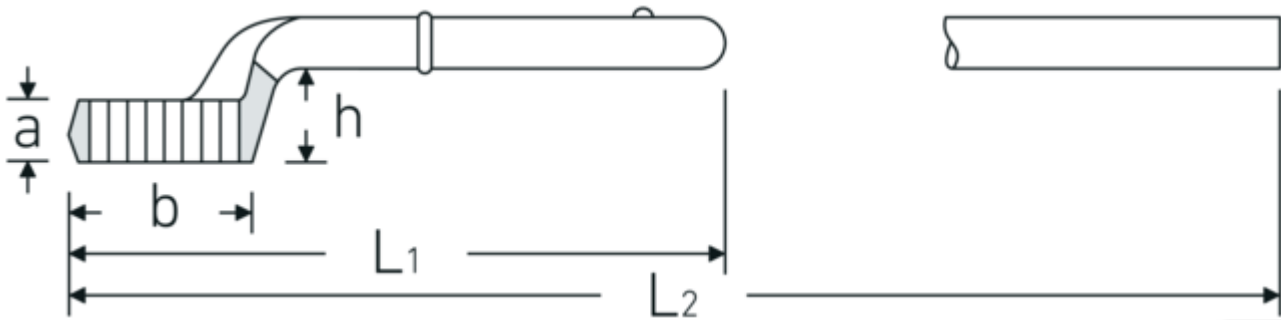

Opsteekringsleutel

5

Artikelnr. **42020065**
GTIN **4018754023578**
Model **5 65**

Aanwijzing.

Opsteekringsleutel Maat 65mm L.355mm

Eigenschappen.

- zonder pijpgreep
- Chrome-Alloy-Steel, verchromd

Technische tekening.

Technische kenmerken.

a	33 mm
Breedte mm (b)	98 mm
voor model	4
Hoogte mm (h)	53 mm
L1	355 mm
L2	1060 mm
Flatbreedte 1 [mm]	65 mm

Logistieke gegevens.

Diepte mm (IFS)	360
Breedte mm (IFS)	99
Hoogte mm (IFS)	78
Lengte (verpakt, mm)	360
Breedte (verpakt, mm)	99
Hoogte (verpakt, mm)	78
Volume (verpakt, dm3)	2.77992 dm3
Artikelnr.	42020065