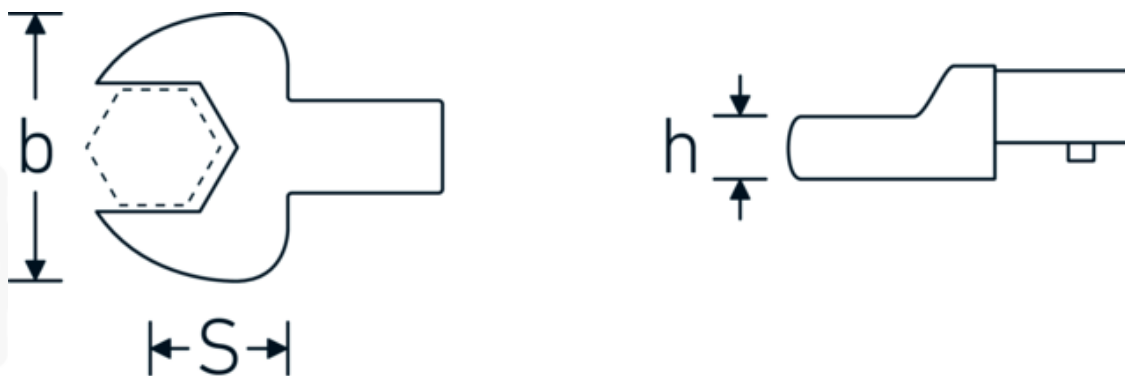

### Aanwijzing.

Insteeksteeksleutel Maat 41mm Wkz.Aufn.14 x 18

## Technische kenmerken.

Breedte mm (b)	82 mm
Afmeting gereedschapshouder [vierkant inwendig]	14 x 18 mm
Hoogte mm (h)	15 mm
S	36,5 mm
Sleutelplaatdikte [mm]	41 mm