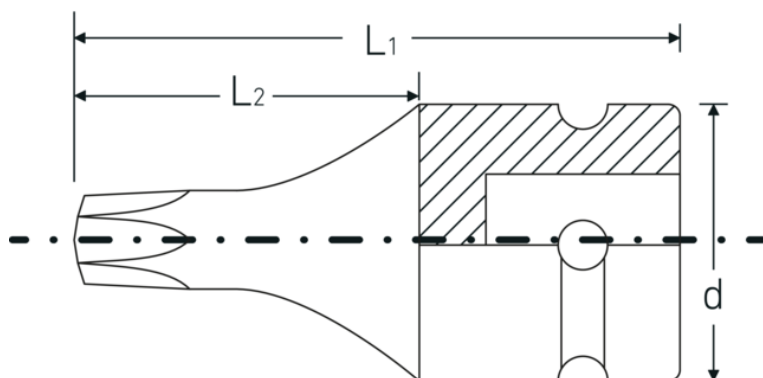

Voordelen.

1/2" aansluiting.

Hoogtepunten van het product.

Geoptimaliseerde functionaliteit.

Alle IMPACT-doppen hebben een doorlopend boorgat voor de verbindingstift en een diepe groef voor de rubberen veiligheidsring. De verbindingstift wordt bij gebruik niet belast.

Hoge pasnauwkeurigheid.

De hoge mate van maatvastheid door extreem lage toleranties garandeert een optimale, spelingsvrije overbrenging van de kracht van de slagmoersleutel op de dop en een duidelijk verhoogde duurzaamheid.

Technische tekening.

Technische kenmerken.

Uitvoerprofiel	TORX®
Uitvoerprofiel TORX® (mm)	7,8 mm
Aandrijving vierkant binnen (inch)	1/2 "
d	25 mm
Maat uitvoerprofiel	T45
L1	40 mm
L2	21 mm

Logistieke gegevens.

Diepte mm (IFS)	40
Breedte mm (IFS)	26
Hoogte mm (IFS)	26
WEEE/ElektroG	nicht ear-pflichtig
Lengte (verpakt, mm)	90
Breedte (verpakt, mm)	80
Hoogte (verpakt, mm)	26
Volume (verpakt, dm3)	0.1872 dm3
Artikelnr.	23070045
Gewicht (bruto, KG)	0,305
Gewicht PAP (KG)	0,000
Gewicht PVC (KG)	0,005
GTIN	4018754154012
Land van oorsprong AWR	GERMANY
Regio van oorsprong	Nordrhein-Westfalen
Douanetarief nr.	82042000
Verpakkingsstandaard	5
Gewicht (g)	59 g