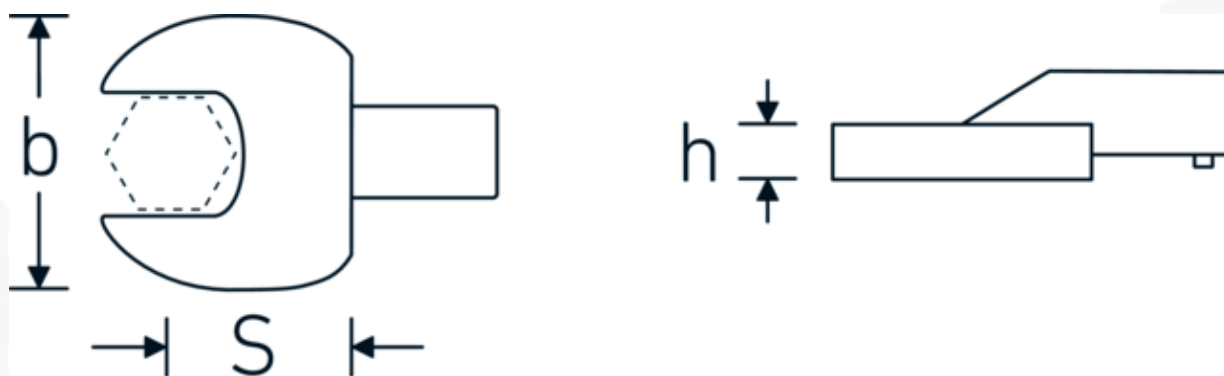

Embout à fourche

731/100

Réf. n° 58211032

GTIN 4018754238675

Modèle 731/100 SW 32

Désignation.

Clé plate à emboîter Taille 32mm Porte Outil 22 x 28

Caractéristiques.

- Pour clés dynamométriques avec prise carrée
- Fixation par goupille de sécurité
- Chromage sur nickel, durable et résistant à l'écaillage
- Forgé dans la matrice, trempé et refroidi en bain d'huile
- Extrêmement résistant, exceptionnellement durable

Avantages.

Pour les clés dynamométriques à embout carré

Dessin technique.

Attributs techniques.

Largeur mm (b)	67 mm
Taille du porte-outil [carré intérieur]	22 x 28 mm
Hauteur mm (h)	15 mm
S	55 mm
Ouverture [mm]	32 mm

Données logistiques.

Profondeur mm (IFS)	115
Largeur	67
Hauteur mm (IFS)	32
WEEE/ElektroG	nicht ear-pflichtig
Longueur (emballé, mm)	115
Largeur (emballé, mm)	73
Hauteur (emballé, mm)	32
Volume (emballé, dm3)	0.26864 dm3
Réf. n°	58211032
Poids (brut, kg)	0,710
Poids PAP (kg)	0,000
Poids PVC (kg)	0,005
GTIN	4018754238675
Pays d'origine AWR	GERMANY
Région d'origine	Nordrhein-Westfalen
Position tarifaire	82041100
Emballage	1
Poids	705 g