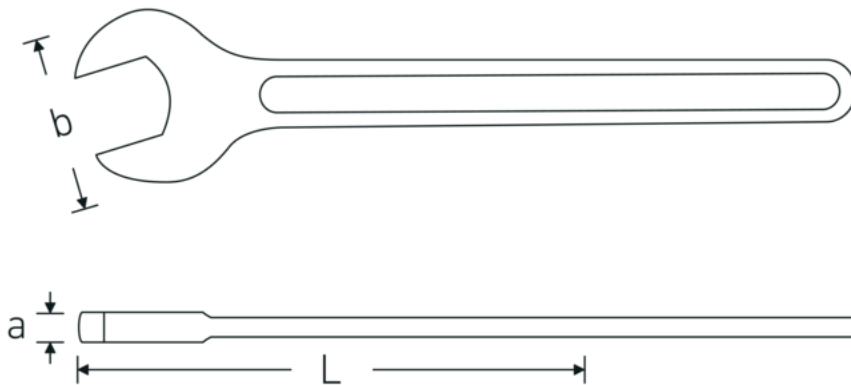

4004

Art. no. **40040320**
GTIN **4018754018338**
Model **4004 32**

Label. Stl. 32mm L.273mm

Features.

- DIN 894 upp till 85 mm
- specialstål, stålgrå

Technical Drawing.

Technical Attributes.

a	11,8 mm
Bredd mm (b)	66 mm
DIN	DIN 894
Längd mm (L)	273 mm
Nyckelstorlek 1 [mm]	32 mm

Logistics data.

Djup mm (IFS)	270
Bredd mm (IFS)	65
Höjd mm (IFS)	12
Längd (packad, mm)	280
Bredd (packad, mm)	90
Höjd (packad, mm)	51
Volym (förpackad, dm ³)	1.2852 dm ³

Art. no.	40040320
Vikt (brutto, kg)	1,590
Vikt PAP (kg)	0,000
Vikt PVC (kg)	0,013
GTIN	4018754018338
Ursprungsland AWR	GERMANY
Ursprungsregion	Nordrhein-Westfalen
WEEE/ElektroG	nicht ear-pflichtig
Tulltaxa nr.	82041100
Förpackningsstandard	5
Vikt (g)	315 g

Variants.

Art. no.	Modell no. (ERP)	Beteckning	GTIN
40040240	4004 24	Stl. 24mm L.215mm	4018754018307
40040270	4004 27	Stl. 27mm L.238mm	4018754018314
40040300	4004 30	Stl. 30mm L.261mm	4018754018321
40040320	4004 32	Stl. 32mm L.273mm	4018754018338
40040360	4004 36	Stl. 36mm L.300mm	4018754018345
40040410	4004 41	Stl. 41mm L.335mm	4018754018352
40040460	4004 46	Stl. 46mm L.369mm	4018754018369
40040500	4004 50	Stl. 50mm L.412mm	4018754018376
40040550	4004 55	Stl. 55mm L.457mm	4018754018383
40040600	4004 60	Stl. 60mm L.492mm	4018754018390
40040650	4004 65	Stl. 65mm L.528mm	4018754018406
40040700	4004 70	Stl. 70mm L.572mm	4018754018413
40040750	4004 75	Stl. 75mm L.608mm	4018754018420
40040800	4004 80	Stl. 80mm L.645mm	4018754018437
40040850	4004 85	Stl. 85mm L.690mm	4018754018444
40040900	4004 90	Stl. 90mm L.690mm	4018754018451
40040950	4004 95	Stl. 95mm L.847mm	4018754018468
40041000	4004 100	Stl. 100mm L.847mm	4018754224760
40041050	4004 105	Stl. 105mm L.1000mm	4018754018482
40041100	4004 110	Stl. 110mm L.1000mm	4018754224777
40041150	4004 115	Stl. 115mm L.1000mm	4018754224784
40041200	4004 120	Stl. 120mm L.1000mm	4018754224791