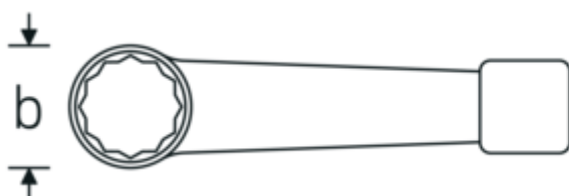

Rysunek techniczny.

Atrybuty techniczne.

a	22,5 mm
Szerokość mm (b)	75 mm
DIN	DIN 7444
Długość mm (L)	240 mm
Szerokość w poprzek mieszkań 1 [mm]	46 mm

Dane logistyczne.

Głębokość mm (IFS)	240
Szerokość mm (IFS)	74
Wysokość mm (IFS)	22
Długość (w opakowaniu, mm)	240