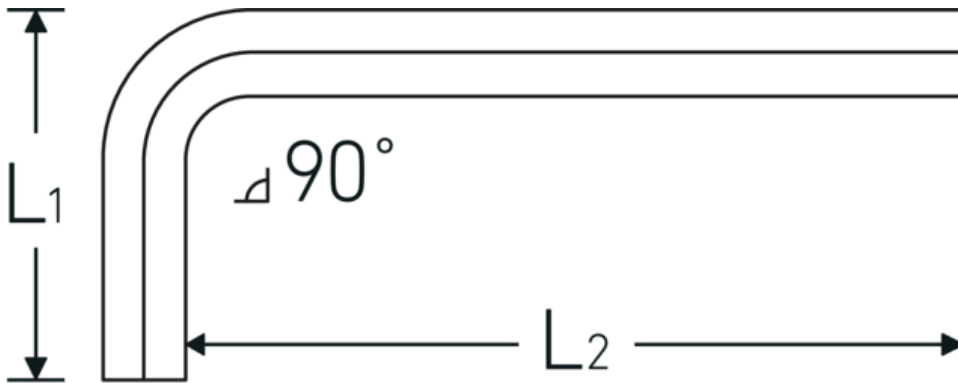

Insexnycklar

10760

Art. no. **43153027**
 GTIN **4018754332243**
 Model **10760 27**
WINKELSCHRAUBENDREHER
SECHSKANT

Label. Utgång sexkant 27mm L.100mm x 250mm

Features.

- DIN ISO 2936
- för insexskruv
- kromvanadium, förnicklade (0,7; 0,9; 1,3 mm brunerade)

Technical Drawing.

Technical Attributes.

Utgång sexkant utsida (mm)	27 mm
DIN	DIN ISO 2936
L1	100 mm
L2	250 mm

Logistics data.

Djup mm (IFS)	275
Bredd mm (IFS)	125
Höjd mm (IFS)	31
Längd (packad, mm)	410
Bredd (packad, mm)	200
Höjd (packad, mm)	32

Variants.

Art. no.	Modell no. (ERP)	Beteckning	GTIN
43153090	10760 0.9MM 0.035 ZOLL WINKELSCHRAUBENDREHER SECHSKANT	Utgång sexkant 0,9mm L.11mm x 33mm	4018754332069
43153130	10760 1.3MM 0.050 ZOLL WINKELSCHRAUBENDREHER SECHSKANT	Utgång sexkant 1,3mm L.13mm x 41mm	4018754332076
43153150	10760 1.5 WINKELSCHRAUBENDREHER SECHSKANT	Utgång sexkant 1,5mm L.15,5mm x 46,5mm	4018754332083
43153002	10760 2 WINKELSCHRAUBENDREHER SECHSKANT	Utgång sexkant 2mm L.18mm x 52mm	4018754332090
43153250	10760 2.5 WINKELSCHRAUBENDREHER SECHSKANT	Utgång sexkant 2,5mm L.20,5mm x 58,5mm	4018754332106
43153003	10760 3 WINKELSCHRAUBENDREHER SECHSKANT	Utgång sexkant 3mm L.23mm x 66mm	4018754332113
43153004	10760 4 WINKELSCHRAUBENDREHER SECHSKANT	Utgång sexkant 4mm L.29mm x 74mm	4018754332120
43153005	10760 5 WINKELSCHRAUBENDREHER SECHSKANT	Utgång sexkant 5mm L.33mm x 85mm	4018754332137
43153006	10760 6 WINKELSCHRAUBENDREHER SECHSKANT	Utgång sexkant 6mm L.38mm x 96mm	4018754332144
43153007	10760 7 WINKELSCHRAUBENDREHER SECHSKANT	Utgång sexkant 7mm L.41mm x 102mm	4018754332151