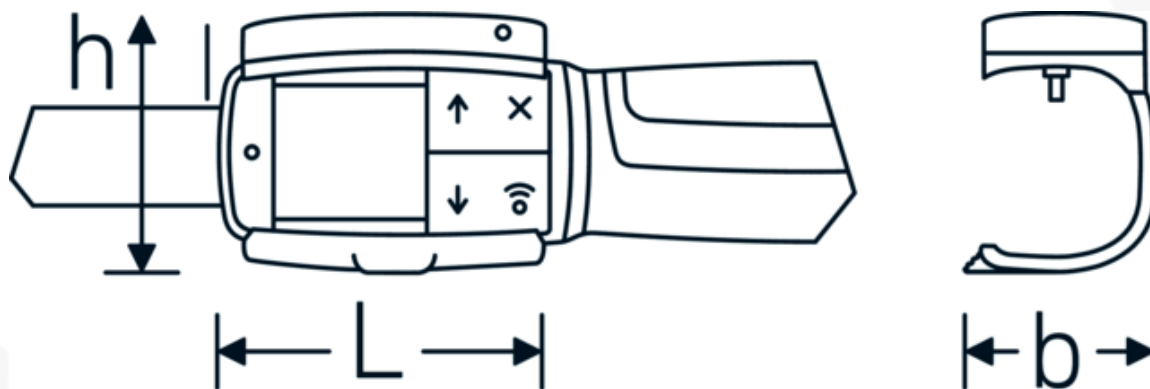

Bluetooth Low Energy module 714

BLE-MODUL 714

Product no. 52110220
GTIN 4018754331772
Model BLE-MODUL 714

Label.

Bluetooth Low Energy module 714 714

Technical Drawing.

Technical Attributes.

Width mm (b)	38 mm
for model	714
Height mm (h)	58 mm

Logistics data.

Depth mm (IFS)	90
Width mm (IFS)	90
Height mm (IFS)	50

Length mm (L)

68 mm

WEEE/ElektroG

Kleingeräte B2C

Length (packed, mm)

90

Width (packed, mm)

90

Height (packed, mm)

50

Volume (packed, dm3)

0.405 dm3

Product no.

52110220