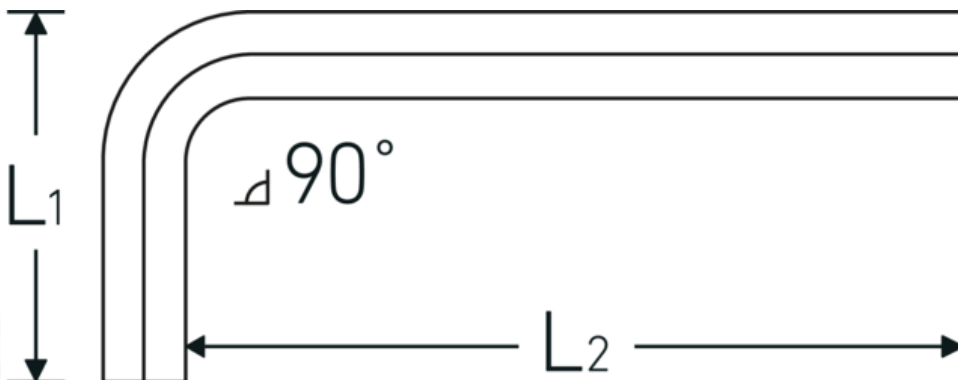

Technische tekening.

Technische kenmerken.

Uitvoerprofiel Zeskant

Logistieke gegevens.

Diepte mm (IFS) 69
Breedte mm (IFS) 25