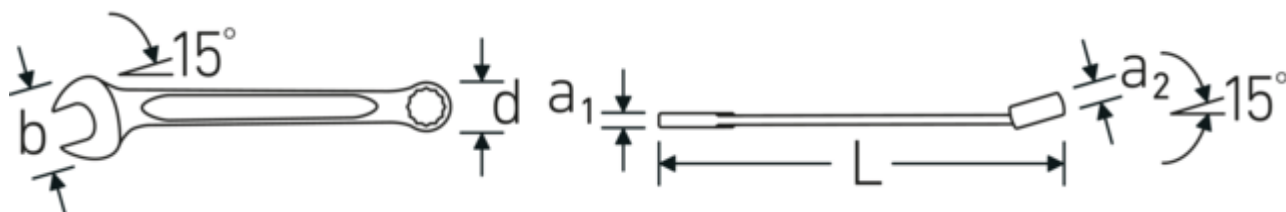

Tunnväggiga ringar

Ringens tunna väggdiameter underlättar arbete i trånga utrymmen. Ringsidorna är högre än standardmuttrarna, vilket förhindrar klämning.

Offset Shaft Design

Våra skiftnycklar är specialutformade med extra förstärkning i de belastningszoner där den största kraften appliceras - nämligen vid förbindelsen mellan käften och skaftet - för att förhindra deformation.

Technical Drawing.

Technical Attributes.

a1	11 mm
a2	19 mm
Bredd mm (b)	88 mm
d	58 mm
DIN	DIN 3113 Form A / ISO 7738 Form A

Logistics data.

Djup mm (IFS)	480
Bredd mm (IFS)	88
Höjd mm (IFS)	32
Längd (packad, mm)	481
Bredd (packad, mm)	89