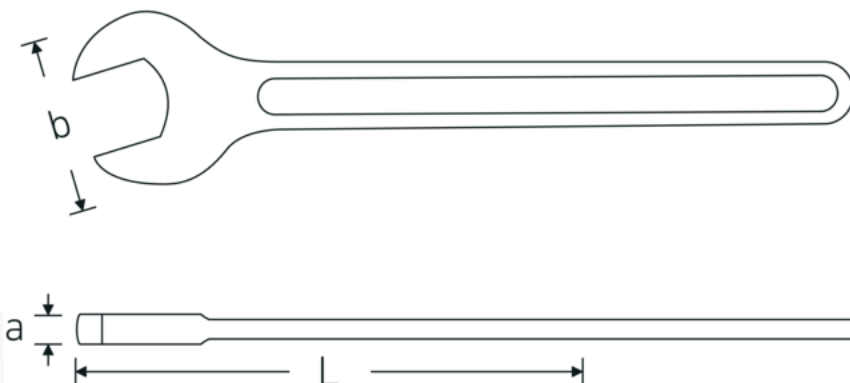

### Aanwijzing.

Enkele steeksleutel Maat 65mm L.528mm

### Eigenschappen.

- DIN 894 tot 85 mm
- gelegeerd staal, staalgrijs

### Voordelen.

DIN 894 tot en met 85 mm

### Technische kenmerken.

**a** 19 mm  
**Breedte mm (b)** 132 mm