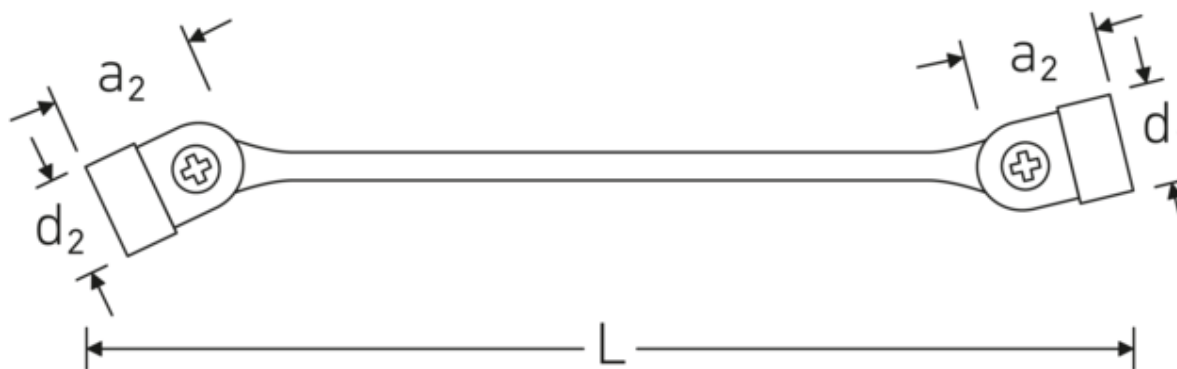

Ventajas.

con hexágono doble

Tecnologías y prestaciones.

Anti-Slip-Drive

El perfil especial AS-Drive permite la transmisión de fuerzas elevadas a las superficies planas de los tornillos sin dañarlos. Esto también evita que la cabeza del tornillo se desgarre.

Perfil de doble T

Nuestras llaves combinadas y de estrella tienen un rebaje adicional en el centro de la herramienta. Similar al principio de una viga en T doble, proporciona una enorme capacidad de carga y la máxima resistencia a la vez que reduce el peso.

Dibujo técnico.

Atributos técnicos.

a1	22,2 mm
a2	23,7 mm
Perfil de salida	Hexágono doble AS-drive
d1	38,5 mm
d2	39 mm
Longitud mm (L)	247 mm
Superficie	cromado
Anchura de los planos 1 [mm]	16 mm
Anchura de los planos 2 [mm]	17 mm

Datos logísticos.

Profundidad mm (IFS)	248
Anchura mm (IFS)	24
Altura mm (IFS)	24
Longitud (empaquetada, mm)	250
Anchura (empaquetada, mm)	119
Altura en pulgadas	50
Volumen (envasado, dm ³)	1.4875 dm ³
Núm. art.	43011617
Peso (bruto, kg)	2,430
Peso PAP (kg)	0,000
Peso PVC (kg)	0,014
GTIN	4018754025756
País de origen AWR	GERMANY
Región de origen	Nordrhein-Westfalen
RAEE/Ley eléctrica	nicht ear-pflichtig
Arancel de aduanas núm.	82041100
Norma de embalaje	10
Peso	234 g