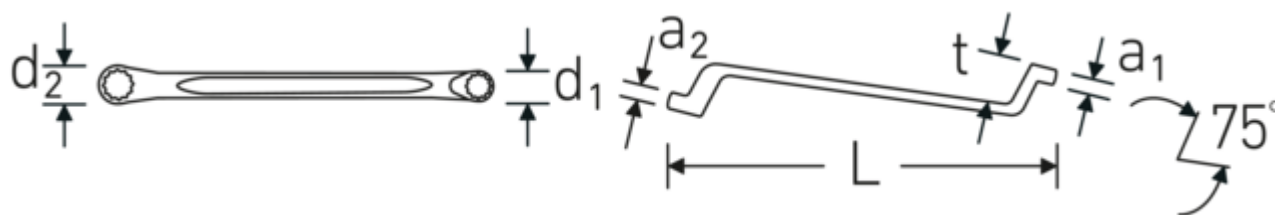

Dwustronne klucze oczkowe

StahlwilleSTABIL® 20

Art. nr **41042022**
GTIN **4018754021017**
Modelka **StahlwilleSTABIL 20 20 x 22**

Oznaczenie.

Zestaw dwustronnych kluczy oczkowych StahlwilleSTABIL Rozmiar 20 x 22 mm
Dł.300mm

Właściwości.

StahlwilleSTABIL®

- głębokoodsadzone
- DIN 838/ISO 10104
- stal stopowa chromowa, chromowane

Zalety.

głęboko odsadzone

Technologie i cechy wydajnościowe.

Anti-Slip-Drive

Specjalny profil AS-Drive umożliwia przenoszenie dużej siły na powierzchnie śrub i nakrętek bez ich uszkodzenia. Zapobiega to również zerwaniu łba śruby.

Pierścienie cienkościenne

Cienka średnica ścianek naszych pierścieni ułatwia pracę w ciasnych przestrzeniach. Boki pierścienia są wyższe od standardowych nakrętek, co zapobiega zakleszczaniu.

Rysunek techniczny.

Dane logistyczne.

Głębokość mm (IFS)	300
Szerokość mm (IFS)	32
Wysokość mm (IFS)	14
Długość (w opakowaniu, mm)	330
Szerokość (w opakowaniu, mm)	100
Wysokość (w opakowaniu, mm)	60
Objętość (w opakowaniu, dm ³)	1.98 dm ³
Art. nr	41042022
Waga (brutto, kg)	1,585
Waga PAP (kg)	0,000
Waga PVC (kg)	0,015
GTIN	4018754021017
Kraj pochodzenia AWR	GERMANY
Region pochodzenia	Nordrhein-Westfalen
WEEE/ElektroG	nicht ear-pflichtig
Nr taryfy celnej	82041100
Standard pakowania	5
Waga (g)	317 g