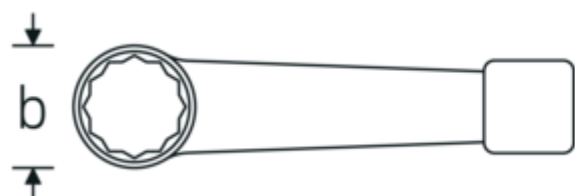

## Llaves de percusión con boca en estrella

**4205**

Núm. art. **42050030**  
GTIN **4018754024100**  
Modelo **4205 30**

**Designación.** Llave de anillo de impacto SW 30mm Long.190mm

**Descripción.**

- DIN 7444
- acero especial, gris acero

## Dibujo técnico.