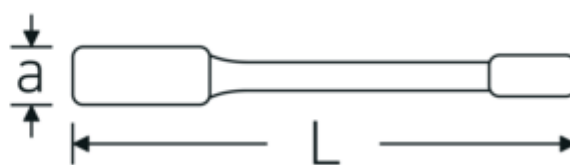

## Llaves de percusión con boca en estrella

**4205**

Núm. art. **42050030**  
GTIN **4018754024100**  
Modelo **4205 30**

**Designación.** Llave de anillo de impacto SW 30mm Long.190mm

**Descripción.**

- DIN 7444
- acero especial, gris acero

## Dibujo técnico.