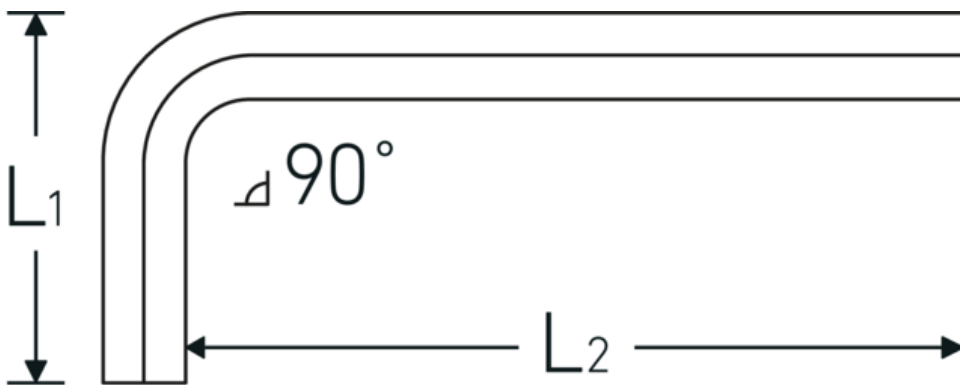

10760a

Art. no. **43553006**
 GTIN **4018754332298**
 Model **10760a 3/32**
WINKELSCHRAUBENDREHER
SECHSKANT

Label. Utgång sexkant 3/32 L.17mm x 51mm

Features.

- för insexskruv
- kromvanadium, förnicklade (0,028; 0,035; 0,050" brunerade)

Technical Drawing.

Technical Attributes.

Utgång sexkant utsida (tum)	3/32
L1	17 mm
L2	51 mm

Logistics data.

Djup mm (IFS)	56
Bredd mm (IFS)	19
Höjd mm (IFS)	3
Längd (packad, mm)	175
Bredd (packad, mm)	100
Höjd (packad, mm)	4
Volym (förpackad, dm ³)	0.07 dm ³