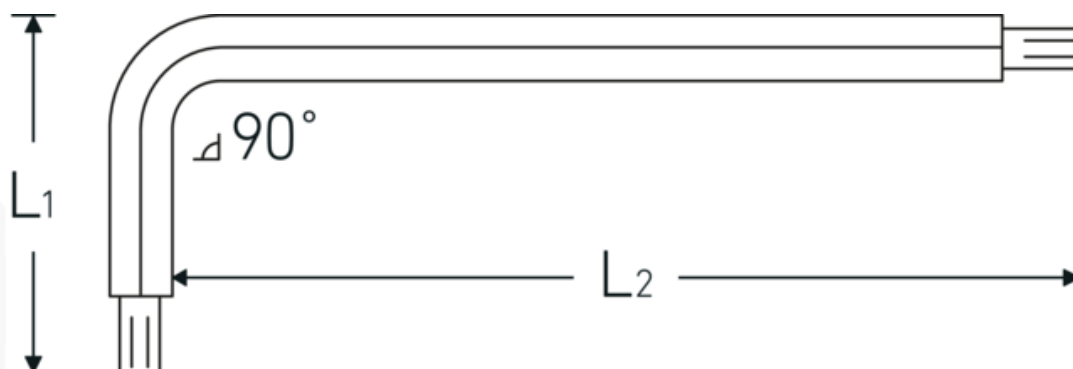

### Oznaczenie.

Wkrętaki kątowe Dł.38mm x 191mm

### Właściwości.

- do śrub z gniazdem TORX®
- wersja długa
- z końcówką kulistą w dłuższej części klucza
- kąt wychylenia 25° w każdą stronę
- stal chromowo-wanadowa, oksydowane

## Atrybuty techniczne.

Profil wyjściowy	TORX®
Rozmiar profilu wyjściowego	T30
L1	38 mm
L2	191 mm

## Dane logistyczne.

Głębokość mm (IFS)	123
Szerokość mm (IFS)	28
Wysokość mm (IFS)	6
Długość (w opakowaniu, mm)	123
Szerokość (w opakowaniu, mm)	28
Wysokość (w opakowaniu, mm)	6
Objętość (w opakowaniu, dm <sup>3</sup> )	0.020664 dm <sup>3</sup>
Art. nr	43273030
Waga (brutto, kg)	0,030
Waga PAP (kg)	0,000
Waga PVC (kg)	0,000
GTIN	4018754332724
Kraj pochodzenia AWR	GERMANY
Region pochodzenia	Nordrhein-Westfalen
WEEE/ElektroG	nicht ear-pflichtig
Nr taryfy celnej	82041100
Standard pakowania	1
Waga (g)	30 g