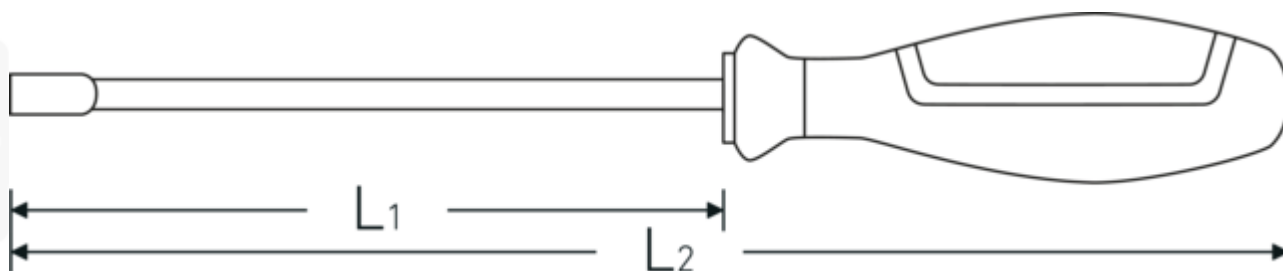

Sechskant-Steckschlüssel DRALL+

12500N

Art.-Nr. 43093045
GTIN 4018754278251
Modell 12500N 4,5

Bezeichnung.

Sechskant-Steckschlüssel DRALL+ SW 4,5mm L.125mm

Eigenschaften.

- für Außensechskantschrauben
- 3-Komponenten-Griff mit Kopflaserung
- Chrome Alloy Steel, verchromt
- DIN 3125

Technologien und Leistungsmerkmale.

3-Komponenten-Griff

Unser 3-Komponenten-Griff vereint harte, weiche und spezialfaserbeschichtete Komponenten, die ihm seine optimierte Ergonomie, maximale Kraftübertragung und erhöhte Sicherheit bei täglicher Nutzung verleihen.

Technische Zeichnung.

Technische Attribute.

d	7,5 mm
DIN	DIN 3125
L1	125 mm
L2	230 mm
Schlüsselweite [mm]	4,5 mm

Logistikdaten.

Tiefe mm (IFS)	228
Breite mm (IFS)	25
Höhe mm (IFS)	25
WEEE/ElektroG	nicht ear-pflichtig
Länge (verpackt, mm)	230
Breite (verpackt, mm)	110
Höhe (verpackt, mm)	65
Volumen (verpackt, dm3)	1.6445 dm3
Art.-Nr.	43093045
Gewicht (brutto, kg)	0,668
Gewicht PAP (kg)	0,082
Gewicht PVC (kg)	0,000
GTIN	4018754278251
Ursprungsland AWR	GERMANY
Ursprungsregion	Nordrhein-Westfalen
Zolltarifnr.	82041100
Packnorm	10
Gewicht (g)	49 g