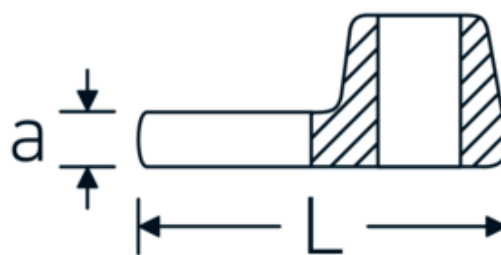

Crowfoot-Schlüssel, metrisch

540

Art.-Nr. 02200012
GTIN 4018754003495
Modell 540 12

Bezeichnung. 3/8 " Crowfoot-Schlüssel SW 12mm L.34,3mm

Eigenschaften. • Chrome Alloy Steel, verchromt

Technische Zeichnung.

Technische Attribute.

a	6,3 mm
Antriebsvierkant innen (Zoll)	3/8 "
Breite mm (b)	25,4 mm
Länge mm (L)	34,3 mm
S	18,2 mm
Schlüsselweite [mm]	12 mm

Logistikdaten.

Tiefe mm (IFS)	34
Breite mm (IFS)	25
Höhe mm (IFS)	16
WEEE/ElektroG	nicht ear-pflichtig
Länge (verpackt, mm)	34
Breite (verpackt, mm)	25
Höhe (verpackt, mm)	16