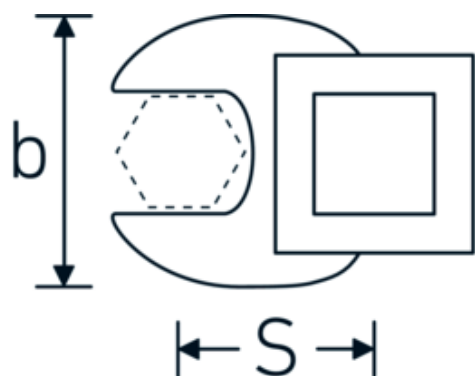

Crowfoot-Schlüssel, metrisch

540

Art.-Nr. 02200012
GTIN 4018754003495
Modell 540 12

Bezeichnung. 3/8 " Crowfoot-Schlüssel SW 12mm L.34,3mm

Eigenschaften. • Chrome Alloy Steel, verchromt

Technische Zeichnung.

Technische Attribute.

a	6,3 mm
Antriebsvierkant innen (Zoll)	3/8 "
Breite mm (b)	25,4 mm
Länge mm (L)	34,3 mm
S	18,2 mm
Schlüsselweite [mm]	12 mm

Logistikdaten.

Tiefe mm (IFS)	34
Breite mm (IFS)	25
Höhe mm (IFS)	16
WEEE/ElektroG	nicht ear-pflichtig
Länge (verpackt, mm)	34
Breite (verpackt, mm)	25
Höhe (verpackt, mm)	16