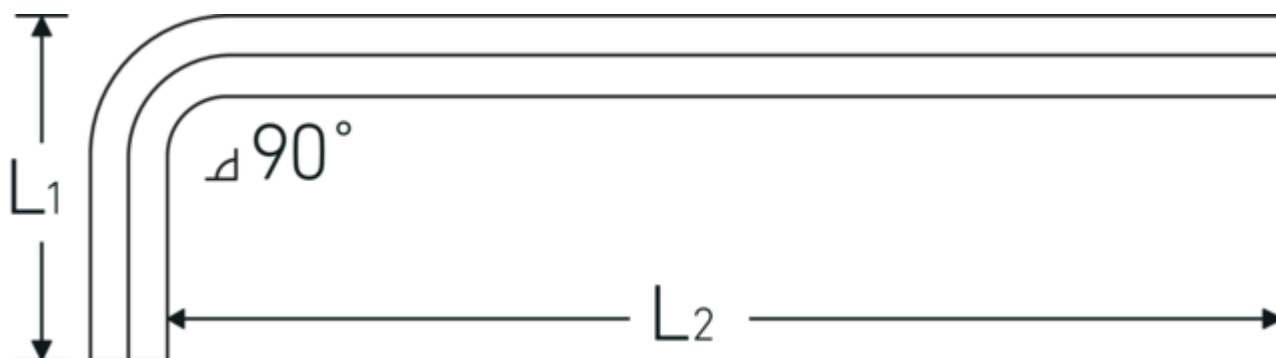

10765

Nr. art **43213025**
GTIN **4018754332434**
Modello **10765 2.5**
WINKELSCHRAUBENDREHER
SECHSKANT

Designazione.

Cacciavite ad angolo esagonale Esagono di uscita 2,5mm Lar.18mm x 112mm

Disegno tecnico.

Attributi tecnici.

Uscita esagono esterno (mm)	2,5 mm
DIN	DIN ISO 2936
L1	18 mm
L2	112 mm

Dati logistici.

Profondità mm (IFS)	114
Larghezza mm (IFS)	18
Altezza mm (IFS)	2
Lunghezza (imballata, mm)	175
Larghezza (imballata, mm)	100
Altezza (imballata, mm)	2
Volume (imballato, dm3)	0.035 dm3
N° Art.	43213025
Peso (lordo, kg)	0,064
Peso PAP (kg)	0,000

Peso PVC (kg)	0,004
GTIN	4018754332434
Paese di origine AWR	GERMANY
Regione di origine	Nordrhein-Westfalen
RAEE/Legge sull'elettricità	nicht ear-pflichtig
N. tariffa doganale	82054000
Standard di imballaggio	10
Peso [mm]	5 g