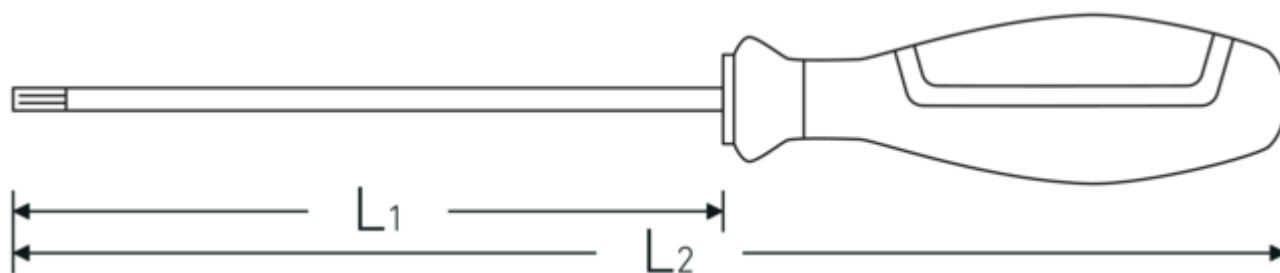

TORX® VDE-schroevendraaier 4676 VDE

4676 VDE

Artikelnr. **46763030**
GTIN **4018754338214**
Model **4676 VDE T30 TORX-
SCHRAUBENDREHER**

Aanwijzing.

TORX® VDE-schroevendraaier T30 L.150mm

Eigenschappen.

- Verlaagde klingdiameter: voor het bereiken en bedienen van laagliggende schroefverbindingen of schroeven, bijv. in schakelkaste
- in schakelkasten
- vlakke klingpunt door geïntegreerde beschermende isolatie: bespaart kostbare ruimte en maakt optimale toegang mogelijk, zelfs in de krapste inbouwruimtes
Afrolbeveiliging voorkomt ongewenst weggrollen van de werkplek
- voor interne TORX® schroeven
- Chroom-Alloy-Steel
- blad gepolijst
- VDE geïsoleerd tot 1000 V
- DIN EN 60900
- geïsoleerd volgens IEC 900 - AC/1000 V

Technologieën en kenmerken.

3-componenten-handgreep

Onze 3-componenten-handgreep combineert harde, zachte en speciale met vezels gecoate componenten. Die combinatie zorgt voor geoptimaliseerde ergonomie, maximale krachtoverbrenging en verhoogde veiligheid bij het dagelijks gebruik.

Technische tekening.

Technische kenmerken.

Uitvoerprofiel	TORX®
DIN	DIN EN 60900
Maat uitvoerprofiel	T30
L1	150 mm
L2	265 mm

Logistieke gegevens.

Diepte mm (IFS)	265
Breedte mm (IFS)	34
Hoogte mm (IFS)	34
Lengte (verpakt, mm)	267
Breedte (verpakt, mm)	115
Hoogte (verpakt, mm)	73
Volume (verpakt, dm3)	2.241465 dm3
Artikelnr.	46763030
Gewicht (bruto, KG)	1,198
Gewicht PAP (KG)	0,102
Gewicht PVC (KG)	0,000
GTIN	4018754338214
Land van oorsprong AWR	GERMANY
Regio van oorsprong	Nordrhein-Westfalen
WEEE/ElektroG	nicht ear-pflichtig
Douanetarief nr.	82054000
Verpakkingsstandaard	10
Gewicht (g)	106 g