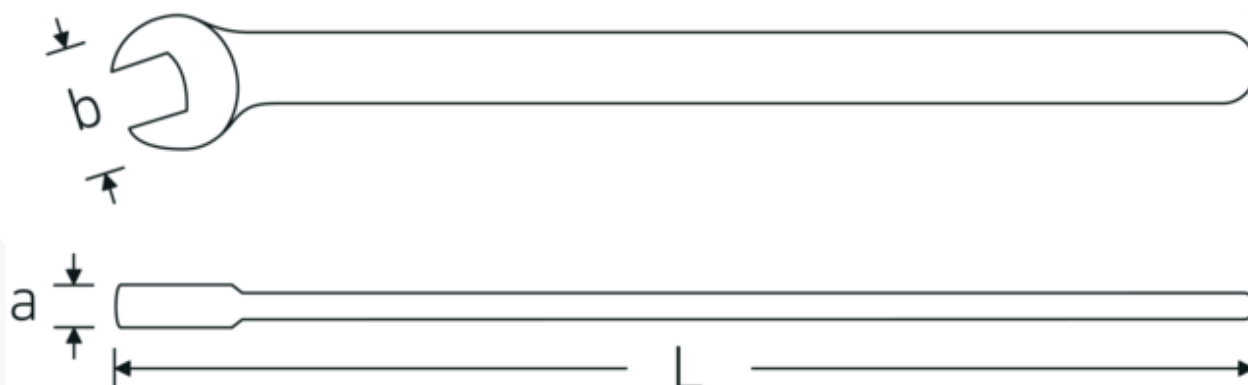

### 12160 VDE

Núm. art. 44180019  
GTIN 4018754254002  
Modelo 12160 VDE 19

**Designación.** Llave de una boca VDE SW 19mm Long.218mm

**Descripción.**

- Chrome-Alloy-Steel, cromadas
- aislamiento VDE hasta 1000 V
- DIN EN 60900
- #T; AC/1000 V

## Dibujo técnico.