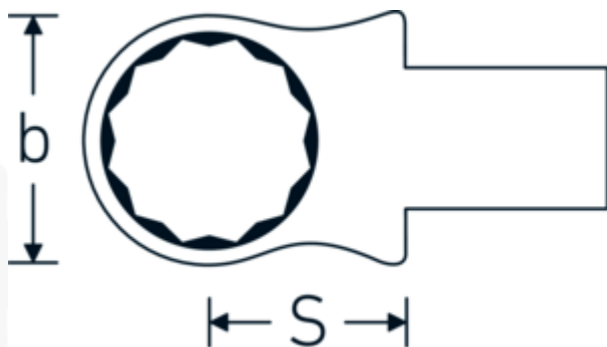

### Aanwijzing.

Insteekringsleutel Maat 16mm Wkz.Aufn.9 x 12

### Eigenschappen.

- Voor momentsleutels met vierkante mof
- Vastgezet door penvergrendeling
- Verchroomd over nikkel, duurzaam en spaanbestendig
- Drop gesmeed, gehard en gekoeld in een oliebad
- Extreem veerkrachtig, uitzonderlijk duurzaam

## Technische kenmerken.

Breedte mm (b)	26 mm
Afmeting gereedschapshouder [vierkant inwendig]	9 x 12 mm
Hoogte mm (h)	12 mm
S	17,5 mm
Sleutelplaatdikte [mm]	16 mm