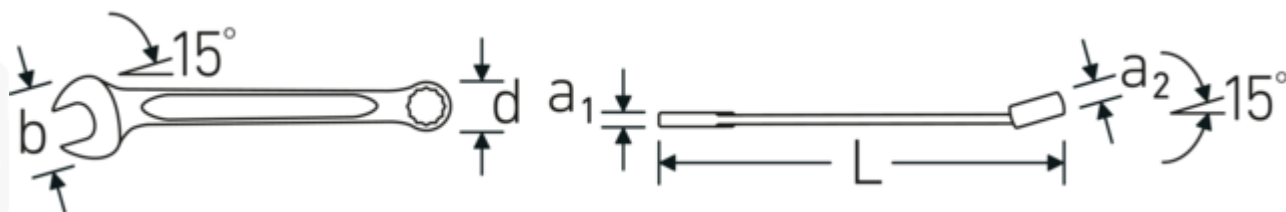

Rysunek techniczny.