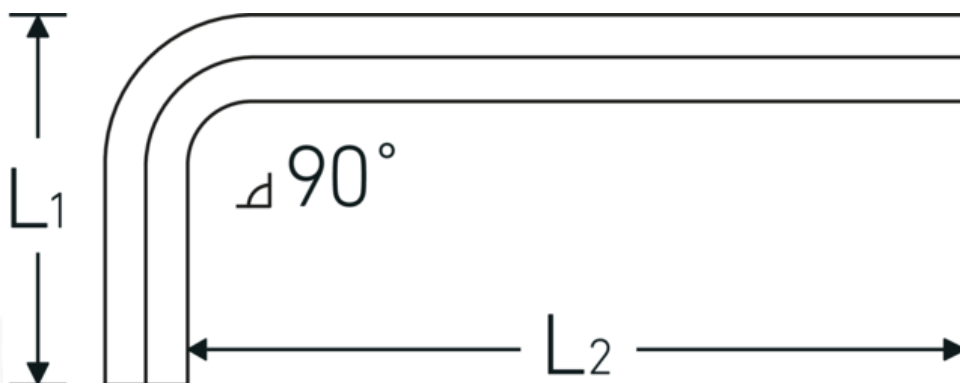

Sekskantet vinkelskruetrækker

10760a

Art. nr. 43553020
GTIN 4018754332366
Model 10760a 5/16
WINKELSCHRAUBENDREHER
SECHSKANT

Betegnelse. Sekskantet vinkelskruetrækker Sekskantsdrev 5/16 L.40mm x 98mm

Egenskaber.

- til skruer med indv. sekskant
- Chrom-Vanadium, forniklet (0,028; 0,035; 0,050" bruneret)

Fordele.

til skruer med indvendig sekskant

Teknisk tegning.

Tekniske egenskaber.

Udgangsprofil	Sekskant
Udvendig sekskant (tommer)	5/16

Logistiske data.

Dybde mm. (IFS)	105
Bredde mm. (IFS)	43

L1	40 mm	Højde mm. (IFS)	8
L2	98 mm	Længde (pakket, mm.)	170
		Bredde (pakket, mm.)	120
		Højde (pakket, mm.)	10
		Volym (förpackad, dm3)	0.204 dm3
		Art. nr.	43553020
		Vægt (brutto, kg)	0,572
		Vægt PAP (kg)	0,000
		Vægt PVC (kg)	0,008
		GTIN	4018754332366
		Oprindelsesland AWR	GERMANY
		Oprindelsesregion	Nordrhein-Westfalen
		WEEE/ElektroG	nicht ear-pflichtig
		Toldtarif nr.	82054000
		Pakkestandard	10
		Vægt (g)	59 g