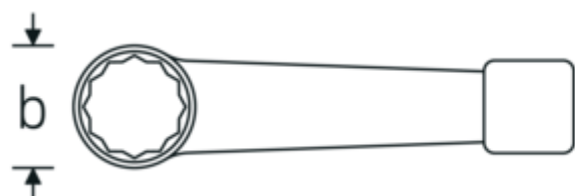

Chiavi poligonali da battere

4205

Nr. art **42050100**
GTIN **4018754024377**
Modello **4205 100**

Designazione.

Chiave ad anello a percussione Mis. 100mm Lar.400mm

Descrizione.

- DIN 7444
- acciaio speciale, color acciaio

Vantaggi.

DIN 7444

Disegno tecnico.

Attributi tecnici.

a	41,5 mm
Larghezza mm (b)	152 mm
DIN	DIN 7444
Lunghezza mm (L)	400 mm
Larghezza tra le piastre 1 [mm]	100 mm

Dati logistici.

Profondità mm (IFS)	420
Larghezza mm (IFS)	155
Altezza mm (IFS)	45
Lunghezza (imballata, mm)	420
Larghezza (imballata, mm)	155
Altezza (imballata, mm)	45

Volume (imballato, dm3)	2.9295 dm3
N° Art.	42050100
Peso (lordo, kg)	6,560
Peso PAP (kg)	0,000
Peso PVC (kg)	0,000
GTIN	4018754024377
Paese di origine AWR	GERMANY
Regione di origine	Nordrhein-Westfalen
RAEE/Legge sull'elettricità	nicht ear-pflichtig
N. tariffa doganale	82041100
Standard di imballaggio	1
Peso [mm]	6560 g