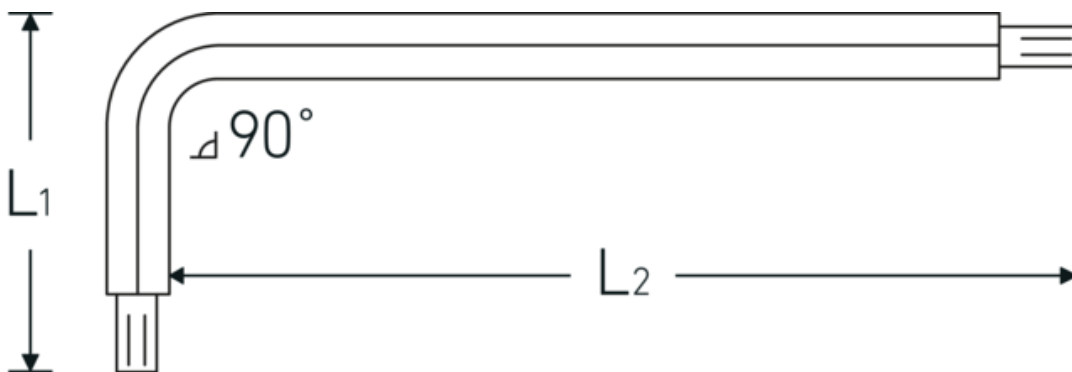

10767

Art. no. 43263025
GTIN 4018754332786
Model 10767 2.5 KUGELKOPF-
WINKELSCHRAUBENDREHER
SECHSKANT

Label. Utgång sexkant 2,5mm L.18mm x 112mm

- Features.**
- för insexskruv
 - med kula i den långa änden
 - kan vinklar upp till 25° åt alla håll
 - kromvanadium, brunerade

Technical Drawing.

Technical Attributes.

Utgång sexkant utsida (mm)	2,5 mm
L1	18 mm
L2	112 mm

Logistics data.

Djup mm (IFS)	113
Bredd mm (IFS)	20
Höjd mm (IFS)	3
Längd (packad, mm)	113
Bredd (packad, mm)	20

Variants.

Art. no.	Modell no. (ERP)	Beteckning	GTIN
43263130	10767 1.3MM 0.050 ZOLL KUGELKOPF- WINKELSCHRAUBENDREHER SECHSKANT	Utgång sexkant 1,3mm L.12mm x 72mm	4018754332755
43263015	10767 1.5 KUGELKOPF- WINKELSCHRAUBENDREHER SECHSKANT	Utgång sexkant 1,5mm L.14mm x 89mm	4018754332762
43263002	10767 2 KUGELKOPF- WINKELSCHRAUBENDREHER SECHSKANT	Utgång sexkant 2mm L.16mm x 99mm	4018754332779
43263025	10767 2.5 KUGELKOPF- WINKELSCHRAUBENDREHER SECHSKANT	Utgång sexkant 2,5mm L.18mm x 112mm	4018754332786
43263003	10767 3 KUGELKOPF- WINKELSCHRAUBENDREHER SECHSKANT	Utgång sexkant 3mm L.20mm x 124mm	4018754332793
43263004	10767 4 KUGELKOPF- WINKELSCHRAUBENDREHER SECHSKANT	Utgång sexkant 4mm L.25mm x 138mm	4018754332809
43263005	10767 5 KUGELKOPF- WINKELSCHRAUBENDREHER SECHSKANT	Utgång sexkant 5mm L.28mm x 158mm	4018754332816
43263006	10767 6 KUGELKOPF- WINKELSCHRAUBENDREHER SECHSKANT	Utgång sexkant 6mm L.32mm x 178mm	4018754332823
43263008	10767 8 KUGELKOPF- WINKELSCHRAUBENDREHER SECHSKANT	Utgång sexkant 8mm L.36mm x 198mm	4018754332830

43263010	10767 10 KUGELKOPF- WINKELSCHRAUBENDREHER SECHSKANT	Utgång sexkant 10mm L.40mm x 222mm	4018754332847
43263012	10767 12 KUGELKOPF- WINKELSCHRAUBENDREHER SECHSKANT	Utgång sexkant 12mm L.45mm x 248mm	4018754332854