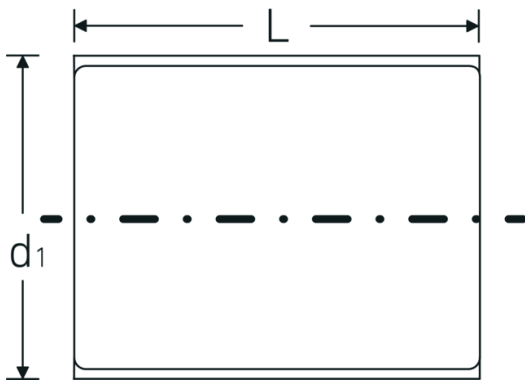

VDE-Steckschlüsseinsätze 1/2", metrisch

12179 VDE

Art.-Nr. 03370013

GTIN 4018754253777

Modell 12179 VDE-13

Bezeichnung.

1/2 " VDE-Steckschlüsseinsatz SW 13mm L.56mm

Eigenschaften.

Technische Zeichnung.

Technische Attribute.

Abtriebsprofil	Doppelsechskant AS-Drive
Antriebsvierkant innen (Zoll)	1/2 "
d1	23,3 mm
DIN	DIN EN 60900
Länge mm (L)	56 mm
Schlüsselweite [mm]	13 mm

Logistikdaten.

Tiefe mm (IFS)	55
Breite mm (IFS)	28
Höhe mm (IFS)	28
WEEE/ElektroG	nicht ear-pflichtig
Länge (verpackt, mm)	75
Breite (verpackt, mm)	35
Höhe (verpackt, mm)	35
Volumen (verpackt, dm3)	0.091875 dm3
Art.-Nr.	03370013
Gewicht (brutto, kg)	0,080
Gewicht PAP (kg)	0,000
Gewicht PVC (kg)	0,002
GTIN	4018754253777
Ursprungsland AWR	GERMANY
Ursprungsregion	Nordrhein-Westfalen
Zolltarifnr.	82042000
Packnorm	1
Gewicht (g)	64 g