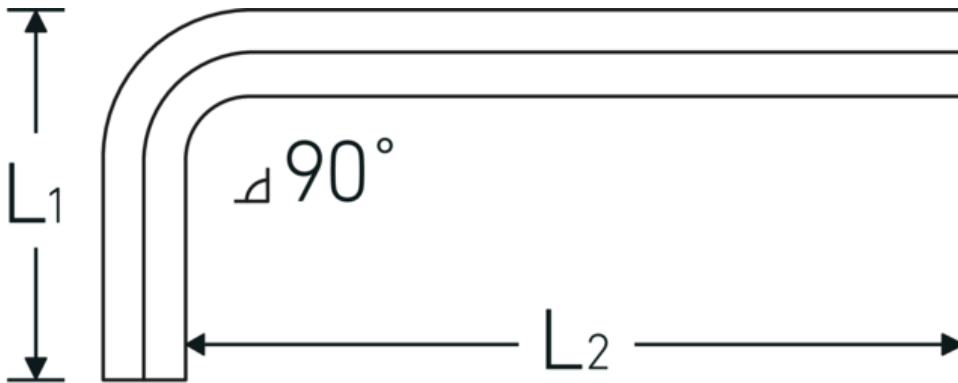

Insexnycklar

10760

Art. no. **43153003**
 GTIN **4018754332113**
 Model **10760 3**
WINKELSCHRAUBENDREHER
SECHSKANT

Label. Utgång sexkant 3mm L.23mm x 66mm

Features.

- DIN ISO 2936
- för insexskruv
- kromvanadium, förnicklade (0,7; 0,9; 1,3 mm brunerade)

Technical Drawing.

Technical Attributes.

Utgång sexkant utsida (mm)	3 mm
DIN	DIN ISO 2936
L1	23 mm
L2	66 mm

Logistics data.

Djup mm (IFS)	66
Bredd mm (IFS)	21
Höjd mm (IFS)	3
Längd (packad, mm)	170
Bredd (packad, mm)	100
Höjd (packad, mm)	5

Variants.

Art. no.	Modell no. (ERP)	Beteckning	GTIN
43153090	10760 0.9MM 0.035 ZOLL WINKELSCHRAUBENDREHER SECHSKANT	Utgång sexkant 0,9mm L.11mm x 33mm	4018754332069
43153130	10760 1.3MM 0.050 ZOLL WINKELSCHRAUBENDREHER SECHSKANT	Utgång sexkant 1,3mm L.13mm x 41mm	4018754332076
43153150	10760 1.5 WINKELSCHRAUBENDREHER SECHSKANT	Utgång sexkant 1,5mm L.15,5mm x 46,5mm	4018754332083
43153002	10760 2 WINKELSCHRAUBENDREHER SECHSKANT	Utgång sexkant 2mm L.18mm x 52mm	4018754332090
43153250	10760 2.5 WINKELSCHRAUBENDREHER SECHSKANT	Utgång sexkant 2,5mm L.20,5mm x 58,5mm	4018754332106
43153003	10760 3 WINKELSCHRAUBENDREHER SECHSKANT	Utgång sexkant 3mm L.23mm x 66mm	4018754332113
43153004	10760 4 WINKELSCHRAUBENDREHER SECHSKANT	Utgång sexkant 4mm L.29mm x 74mm	4018754332120
43153005	10760 5 WINKELSCHRAUBENDREHER SECHSKANT	Utgång sexkant 5mm L.33mm x 85mm	4018754332137
43153006	10760 6 WINKELSCHRAUBENDREHER SECHSKANT	Utgång sexkant 6mm L.38mm x 96mm	4018754332144
43153007	10760 7 WINKELSCHRAUBENDREHER SECHSKANT	Utgång sexkant 7mm L.41mm x 102mm	4018754332151