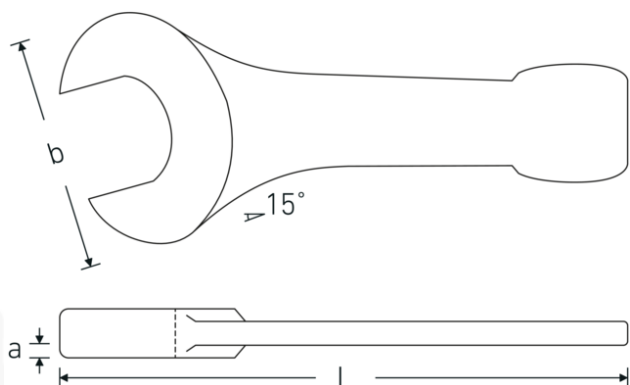

## Slag gaffelnøgle

**4204**

Art. nr. **42040075**  
GTIN **4018754023769**  
Model **4204 75**

**Betegnelse.** Slaggaffelnøgle Str. 75mm L.375mm

**Egenskaber.**

- DIN 133
- specialstål, stålgrå

## Teknisk tegning.

## Tekniske egenskaber.

<b>a</b>	30 mm
<b>Bredde mm. (b)</b>	154 mm

## Logistiske data.

<b>Dybde mm. (IFS)</b>	373
<b>Bredde mm. (IFS)</b>	158

<b>DIN</b>	DIN 133	<b>Højde mm. (IFS)</b>	31
<b>Længde mm. (L)</b>	375 mm	<b>Længde (pakket, mm.)</b>	373
<b>Nøglestørrelse 1 [mm.]</b>	75 mm	<b>Bredde (pakket, mm.)</b>	158
		<b>Højde (pakket, mm.)</b>	31
		<b>Volym (förpackad, dm3)</b>	1.826954 dm3
		<b>Art. nr.</b>	42040075
		<b>Vægt (brutto, kg)</b>	3,940
		<b>Vægt PAP (kg)</b>	0,000
		<b>Vægt PVC (kg)</b>	0,000
		<b>GTIN</b>	4018754023769
		<b>Oprindelsesland AWR</b>	GERMANY
		<b>Oprindelsesregion</b>	Nordrhein-Westfalen
		<b>WEEE/ElektroG</b>	nicht ear-pflichtig
		<b>Toldtarif nr.</b>	82041100
		<b>Pakkestandard</b>	1
		<b>Vægt (g)</b>	4163 g