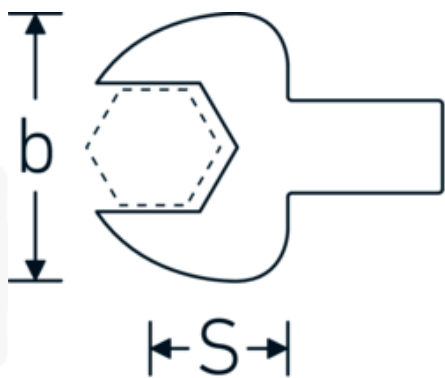

### Aanwijzing.

Insteeksteeksleutel Maat 1" Wkz.Aufn.14 x 18

### Eigenschappen.

- Voor momentsleutels met vierkante mof
- Vastgezet door penvergrendeling
- Verchroomd over nikkel, duurzaam en spaanbestendig
- Drop gesmeed, gehard en gekoeld in een oliebad
- Extreem veerkrachtig, uitzonderlijk duurzaam

## Technische kenmerken.

Breedte mm (b)	60 mm
Afmeting gereedschapshouder [vierkant inwendig]	14 x 18 mm
Hoogte mm (h)	13 mm
S	30 mm
Breedte over vlakken [inch]	1 "