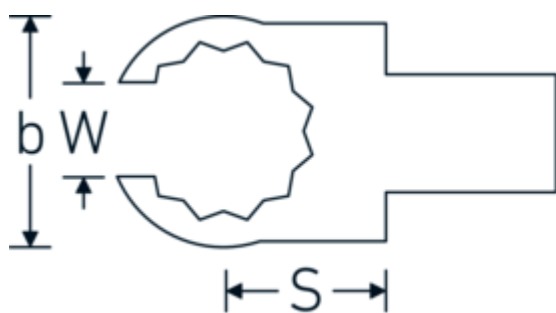

## OPEN RING-Einsteckwerkzeug

733/10

Art.-Nr. 58231019  
GTIN 4018754034420  
Modell 733/10 19

### Bezeichnung.

OPEN RING-Einsteckwerkzeug SW 19mm Wkz.Aufn.9 x 12

### Eigenschaften.

- Doppelsechskant mit AS-Drive-Profil
- für Drehmomentschlüssel mit Vierkantaufnahme
- Verchromung über Nickel, dauerhaft und abplatzsicher
- im Gesenk geschmiedet, gehärtet und im Ölbad abgekühlt
- stark belastbar, außergewöhnlich langlebig

### Technische Attribute.

Breite mm (b)	34 mm
Größe Wkz.-Aufnahme [Innenvierkant]	9 x 12 mm
Höhe mm (h)	15 mm
S	17,5 mm
Schlüsselweite [mm]	19 mm