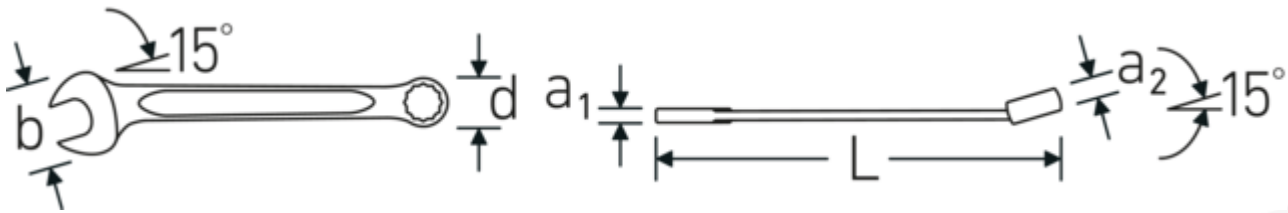

Offset Shaft Design

Le nostre chiavi sono state appositamente progettate con un rinforzo aggiuntivo nelle zone di carico in cui viene applicata la maggior quantità di forza, ovvero nel punto di collegamento tra la ganascia e il gambo, per evitare deformazioni.

Anti-Slip-Drive

Lo speciale profilo AS-Drive consente un'elevata trasmissione di forza sulle parti piatte di viti e bulloni senza danneggiarli. In questo modo si evita anche di spanare la testa della vite.

Anelli a pareti sottili

Il diametro sottile delle pareti dei nostri anelli facilita il lavoro in spazi ristretti. I lati degli anelli sono più alti dei dadi standard per evitare inceppamenti.

Disegno tecnico.