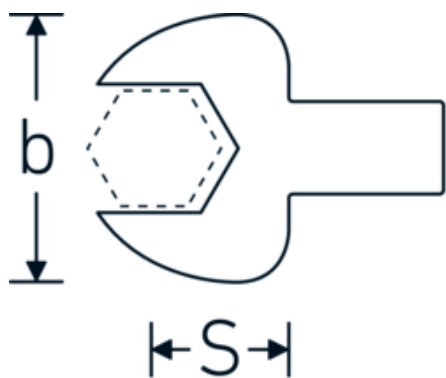

Gaffel-indstiksværktøj

731/10

Art. nr. 58211011
GTIN 4018754033836
Model 731/10 11

Betegnelse.

Gaffel-indstiksværktøj Str. 11mm Værktøjshold.9 x 12

Fordele.

Til momentnøgler med firkantet indstik

Teknisk tegning.

Tekniske egenskaber.

Bredde mm. (b)	26 mm
Værktøjsholderens størrelse [indvendig firkant]	9 x 12 mm
Højde mm. (h)	5,5 mm

Logistiske data.

Dybde mm. (IFS)	40
Bredde mm. (IFS)	26
Højde mm. (IFS)	14
WEEE/ElektroG	nicht ear-pflichtig

S	17,5 mm	Længde (pakket, mm.)	46
Nøglestørrelse [mm.]	11 mm	Bredde (pakket, mm.)	29
		Højde (pakket, mm.)	15
		Volym (förpackad, dm3)	0.02001 dm3
		Art. nr.	58211011
		Vægt (brutto, kg)	0,045
		Vægt PAP (kg)	0,000
		Vægt PVC (kg)	0,002
		GTIN	4018754033836
		Oprindelsesland AWR	GERMANY
		Oprindelsesregion	Nordrhein-Westfalen
		Toldtarif nr.	82041100
		Pakkestandard	1
		Vægt (g)	41 g